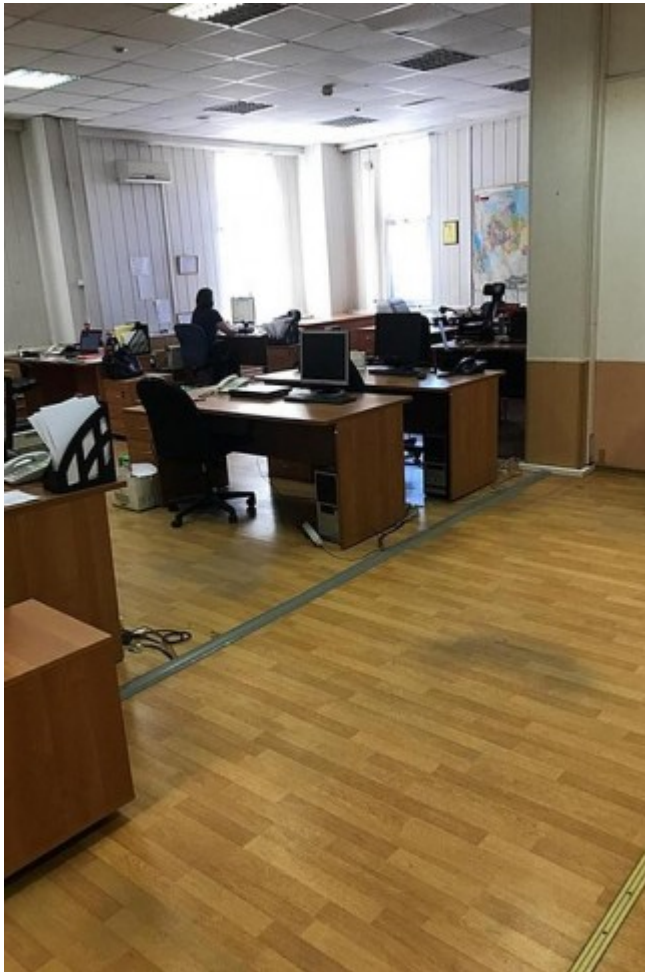

БИЗНЕС-ЦЕНТР

Москва, Лобненская улица, 14А

отдел аренды

(495) 287-36-24