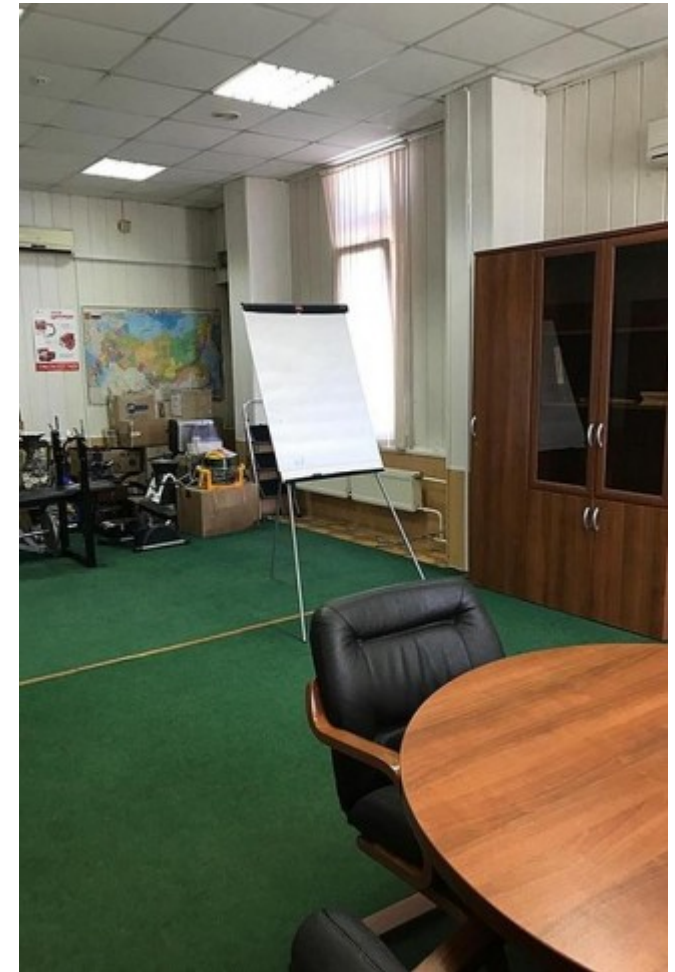

БИЗНЕС-ЦЕНТР

Москва, Лобненская улица, 14А

отдел аренды

(495) 287-36-24