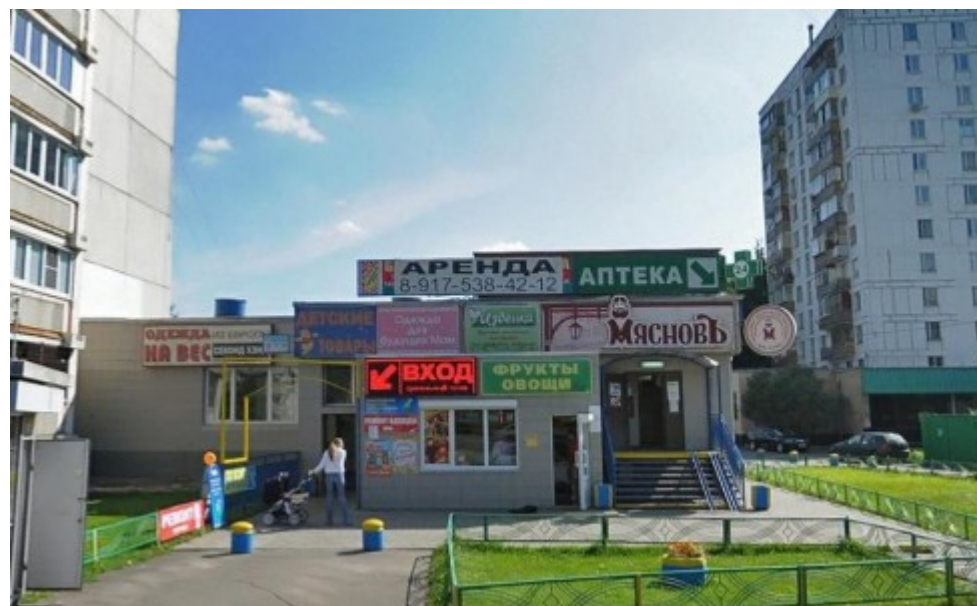

БИЗНЕС-ЦЕНТР

Москва, улица Героев Панфиловцев, 35

БИЗНЕС-ЦЕНТР

Москва, улица Героев Панфиловцев, 35

отдел аренды

(495) 287-36-24

МЕСТОПОЛОЖЕНИЕ

-  Москва, улица Героев Панфиловцев, 35
Северо-Западный административный округ, Район Северное Тушино
-  Сходненская ↔ 11 минут транспортом (2450 м)

БИЗНЕС-ЦЕНТР

Москва, улица Героев Панфиловцев, 35

отдел аренды

(495) 287-36-24

О ЗДАНИИ

Местоположение

Округ	СЗАО
Станция метро	Сходненская
Расстояние от метро	11 минут транспортом

Технические параметры