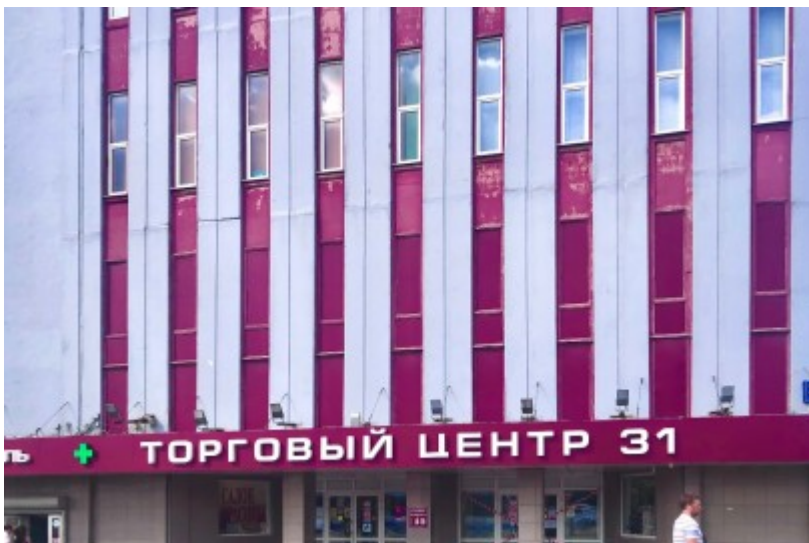

ТОРГОВЫЙ ЦЕНТР

Москва, шоссе Энтузиастов, 31 с39

отдел аренды

(495) 104-77-10