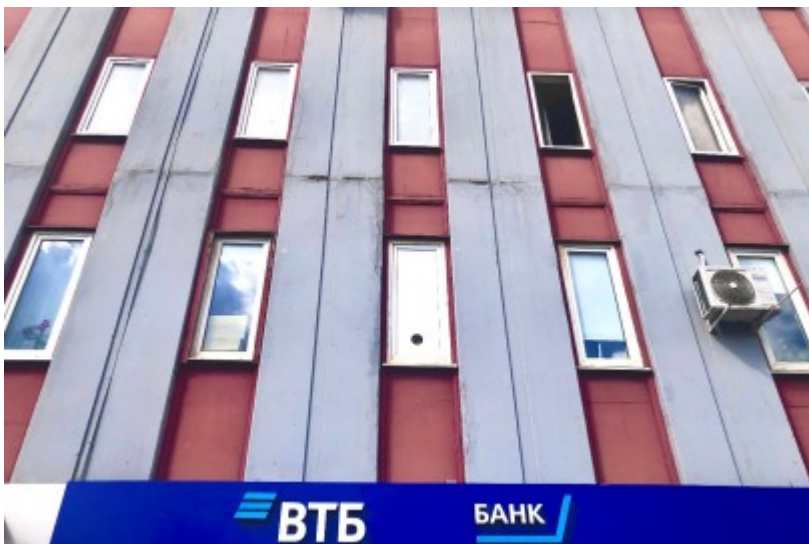

ТОРГОВЫЙ ЦЕНТР

Москва, шоссе Энтузиастов, 31 с39

отдел аренды

(495) 104-77-10