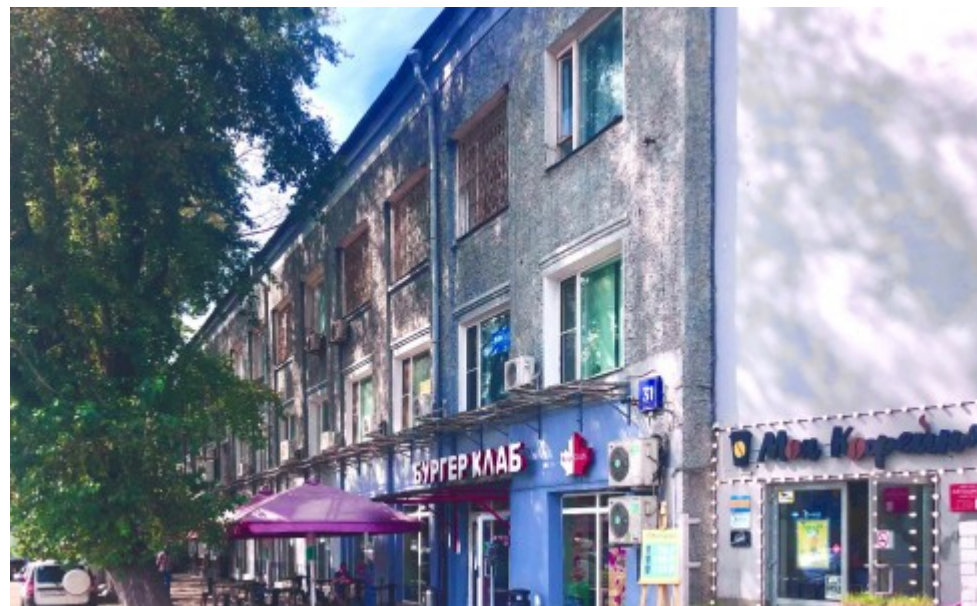

ТОРГОВЫЙ ЦЕНТР

Москва, шоссе Энтузиастов, 31 с39

ТОРГОВЫЙ ЦЕНТР

Москва, шоссе Энтузиастов, 31 с39

отдел аренды

(495) 104-77-10

МЕСТОПОЛОЖЕНИЕ

○ Москва, шоссе Энтузиастов, 31 с39
Восточный административный округ, Район Соколиная гора

М Шоссе Энтузиастов

ТОРГОВЫЙ ЦЕНТР

Москва, шоссе Энтузиастов, 31 с39

отдел аренды

(495) 104-77-10

О ЗДАНИИ

Местоположение

Округ	ВАО
Станция метро	Шоссе Энтузиастов
Расстояние от метро	—