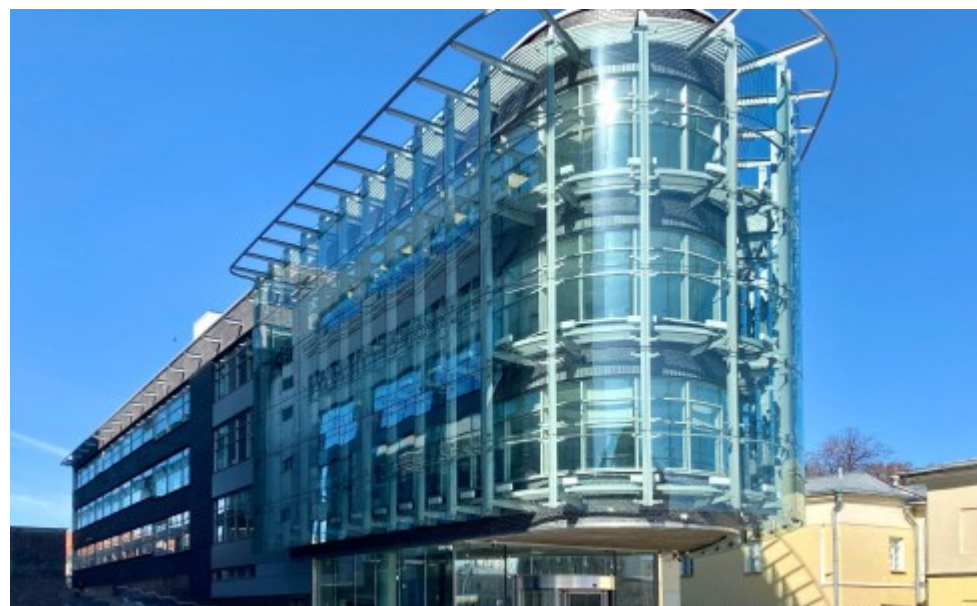

БИЗНЕС-ЦЕНТР «ЭРМИТАЖ ПЛАЗА»

Москва, Краснопролетарская улица, 4

БИЗНЕС-ЦЕНТР «ЭРМИТАЖ ПЛАЗА»

Москва, Краснопролетарская улица, 4

отдел аренды

(495) 104-77-10

МЕСТОПОЛОЖЕНИЕ

-  Москва, Краснопролетарская улица, 4
Центральный административный округ, Тверской район
-  Новослободская ↔ 9 минут пешком (900 м)

БИЗНЕС-ЦЕНТР «ЭРМИТАЖ ПЛАЗА»

Москва, Краснопролетарская улица, 4

отдел аренды

(495) 104-77-10

О ЗДАНИИ

Местоположение

Округ	ЦАО
Станция метро	Новослободская
Расстояние от метро	9 минут пешком

Технические параметры