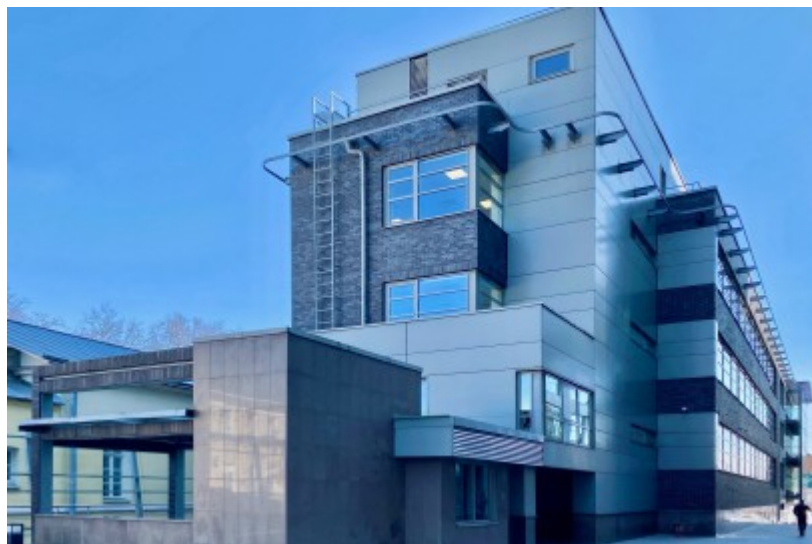

БИЗНЕС-ЦЕНТР «ЭРМИТАЖ ПЛАЗА»

Москва, Краснопролетарская улица, 4

отдел аренды

(495) 104-77-10