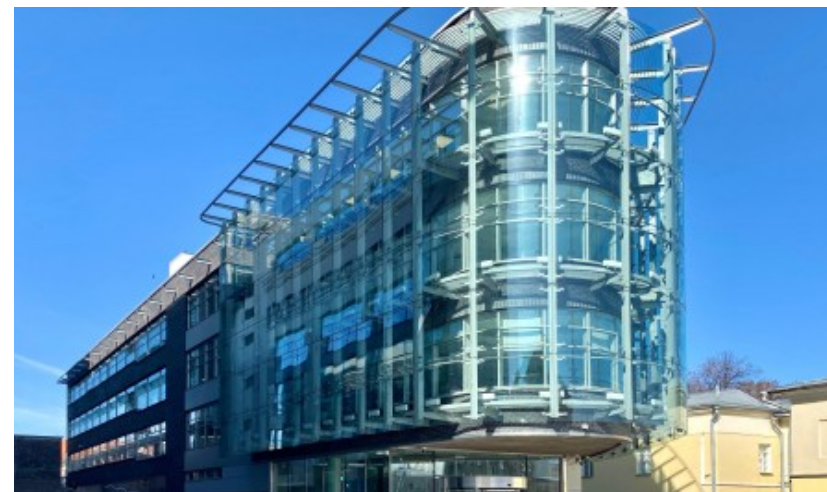

БИЗНЕС-ЦЕНТР «ЭРМИТАЖ ПЛАЗА»

Москва, Краснопролетарская улица, 4

отдел аренды

(495) 258-81-32

О ЗДАНИИ

Местоположение

Округ	ЦАО
Станция метро	Новослободская
Расстояние от метро	9 минут пешком

Технические параметры

Класс	A
Этажность	8
Общая площадь	43400 кв.м
Год постройки	2006

Инженерные системы

Вентиляция	Приточно-вытяжная
Кондиционирование	Центральное
Интернет/телефония	любой

Инфраструктура

Ресторан	Бар	Кафе
Срочное фото	Ремонт одежды	Столовая
Химчистка	Ремонт обуви