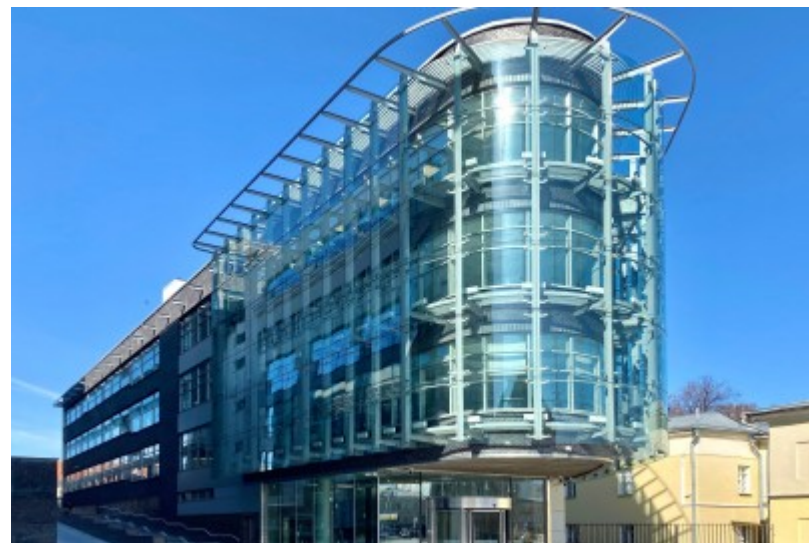

БИЗНЕС-ЦЕНТР «ЭРМИТАЖ ПЛАЗА»

Москва, Краснопролетарская улица, 4

отдел аренды

(495) 258-81-32