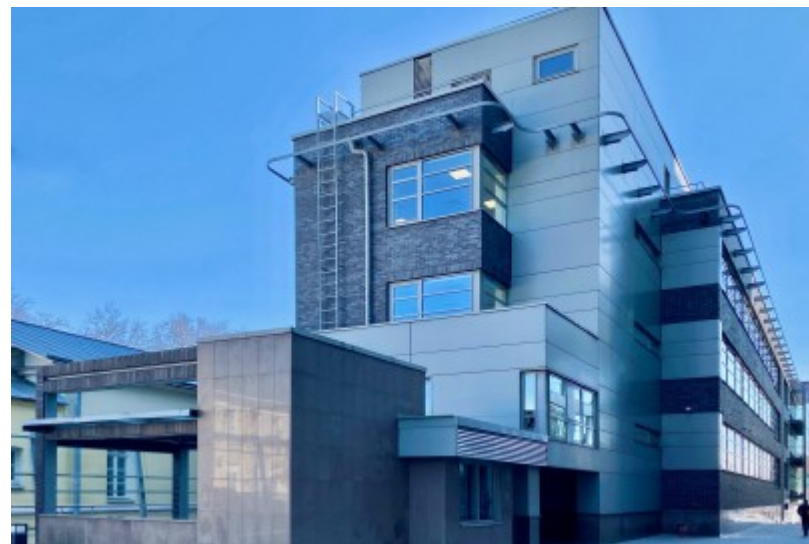

БИЗНЕС-ЦЕНТР «ЭРМИТАЖ ПЛАЗА»

Москва, Краснопролетарская улица, 4

отдел аренды

(495) 258-81-32