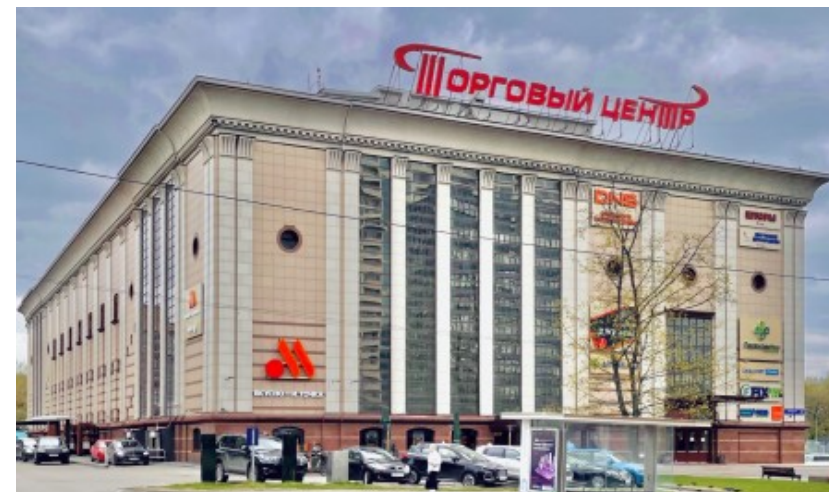

ТОРГОВЫЙ ЦЕНТР

Москва, улица Вавилова, 66

отдел аренды

(495) 287-36-24

О ЗДАНИИ

Местоположение

Округ	ЮЗАО
Станция метро	Профсоюзная
Расстояние от метро	13 минут пешком

Технические параметры

Класс	B
Этажность	4
Общая площадь	14139 кв.м
Год постройки	1964

Инженерные системы

Вентиляция	Естественная
Кондиционирование	Центральное
Интернет/телефония	—

Инфраструктура

Ресторан	Бар	Ремонт одежды
Салон красоты	Аптека	Ремонт оргтехники
Магазин	Турагенство	Банк
Полиграфия	Кафе	Супермаркет
Заправка картриджей	Цветочный салон	Срочное фото