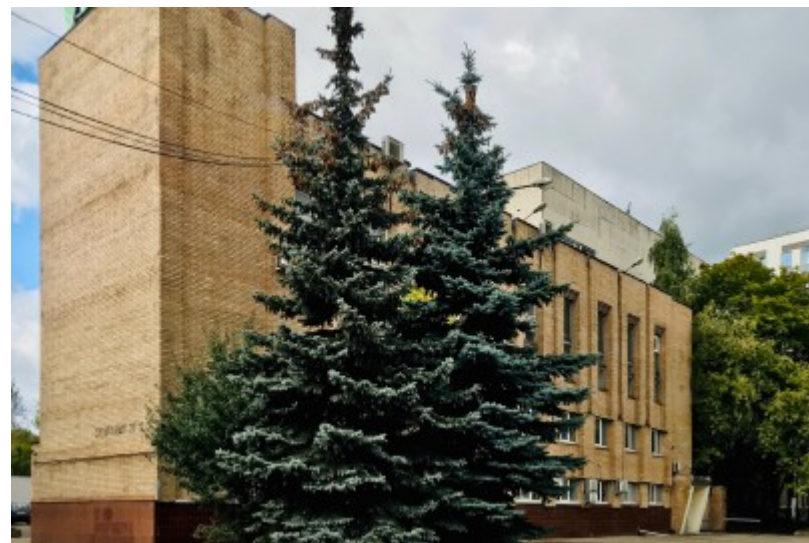

БИЗНЕС-ЦЕНТР

Москва, Сигнальный проезд, 3 с1

отдел аренды

(495) 258-81-32