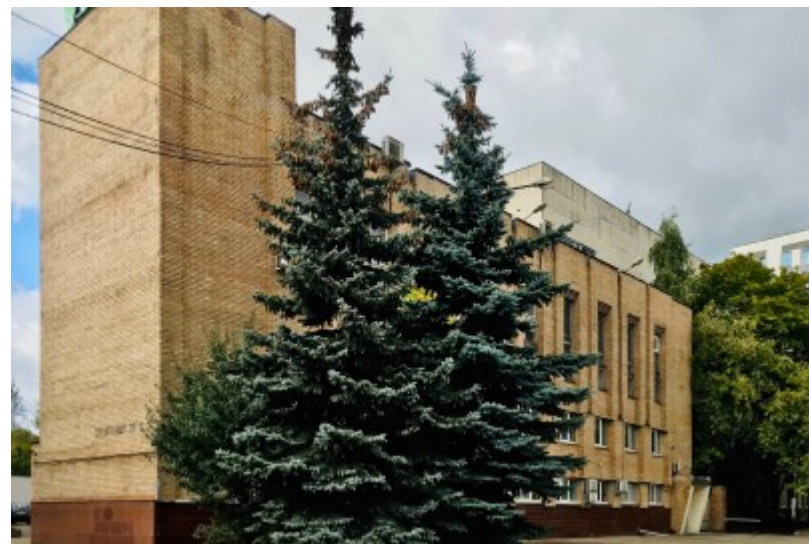

БИЗНЕС-ЦЕНТР

Москва, Сигнальный проезд, 3 с1

(495) 258-81-32