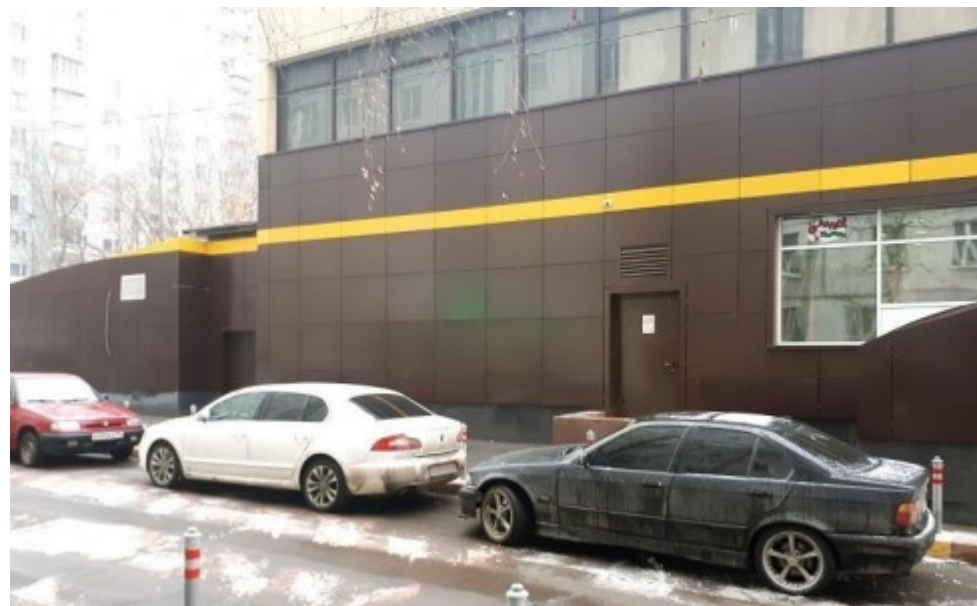

ТОРГОВЫЙ ЦЕНТР

Москва, Костромская улица, 14Б

ТОРГОВЫЙ ЦЕНТР

Москва, Костромская улица, 14Б

отдел аренды

(495) 287-36-24

МЕСТОПОЛОЖЕНИЕ

Москва, Костромская улица, 14Б

Северо-Восточный административный округ, Алтуфьевский район

Бибирево ↔ 2 минуты пешком (250 м)

ТОРГОВЫЙ ЦЕНТР

Москва, Костромская улица, 14Б

отдел аренды

(495) 287-36-24

О ЗДАНИИ

Местоположение