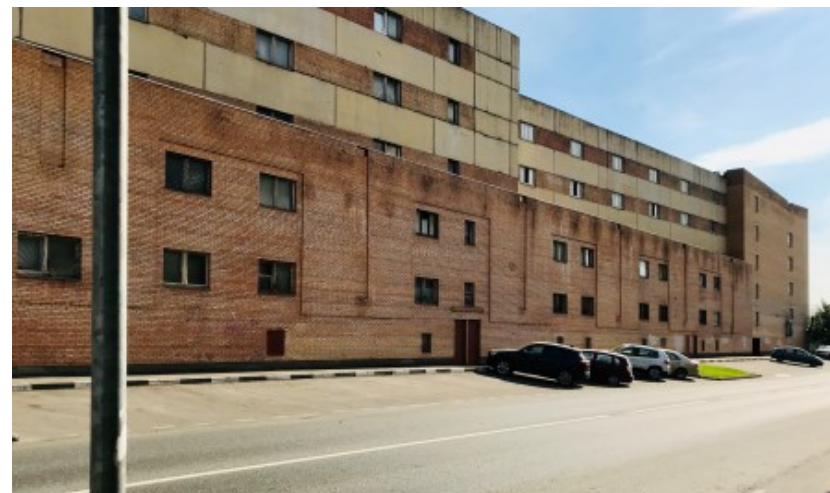

БИЗНЕС-ЦЕНТР

Москва, Анадырский проезд, 14 к1

отдел аренды

(495) 258-81-32

О ЗДАНИИ

Местоположение

Округ	СВАО
Станция метро	Медведково
Расстояние от метро	23 минут транспортом

Технические параметры

Класс	B
Этажность	5
Общая площадь	19886 кв.м
Год постройки	1999

Инженерные системы

Вентиляция	Естественная
Кондиционирование	Центральное
Интернет/телефония	—

Инфраструктура

Салон красоты	Банк	Ресторан
Кинотеатр	Банкомат