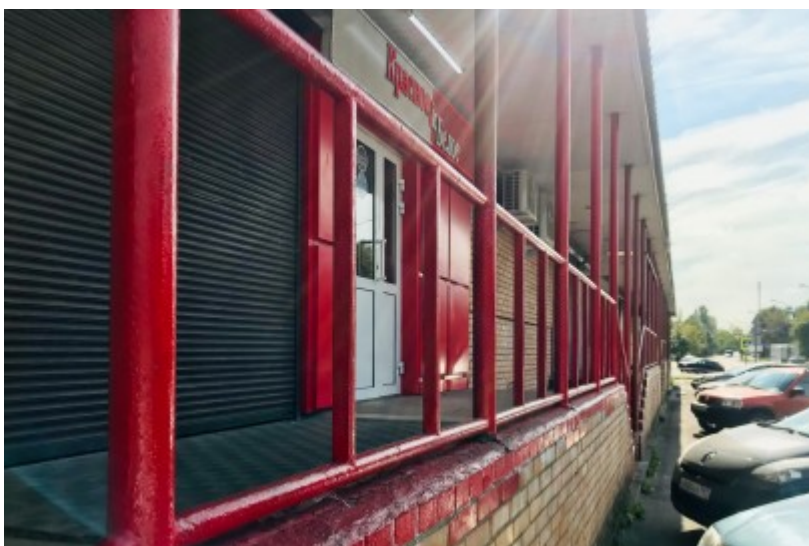

БИЗНЕС-ЦЕНТР

Москва, Анадырский проезд, 14 к1

отдел аренды

(495) 258-81-32