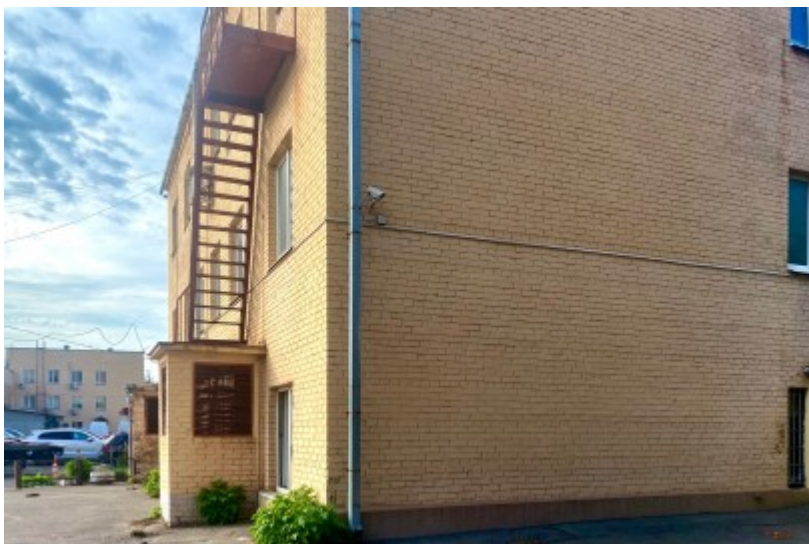

БИЗНЕС-ЦЕНТР

Москва, Береговой проезд, 4/6 с1

отдел аренды

(495) 258-81-32