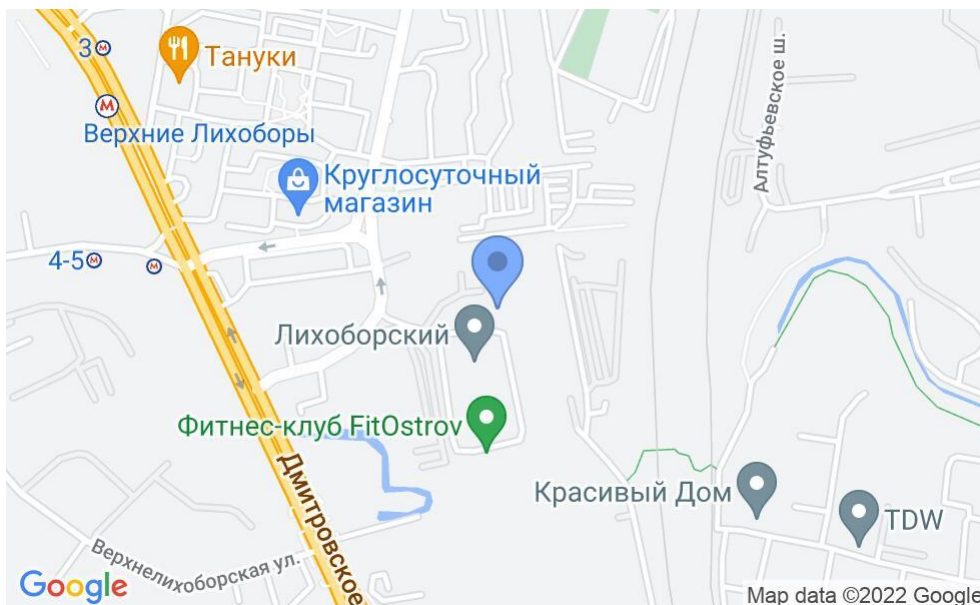

БИЗНЕС-ЦЕНТР

Москва, Дмитровское шоссе, 62 к2

БИЗНЕС-ЦЕНТР

Москва, Дмитровское шоссе, 62 к2

отдел аренды

(495) 287-36-24

МЕСТОПОЛОЖЕНИЕ

 Москва, Дмитровское шоссе, 62 к2
Северный административный округ, Бескудниковский район

 Верхние лихоборы  8 минут пешком (800 м)

БИЗНЕС-ЦЕНТР

Москва, Дмитровское шоссе, 62 к2

отдел аренды

(495) 287-36-24

О ЗДАНИИ

Местоположение

| | |
|---------------------|------------------|
| Округ | САО |
| Станция метро | Верхние лихоборы |
| Расстояние от метро | 8 минут пешком |