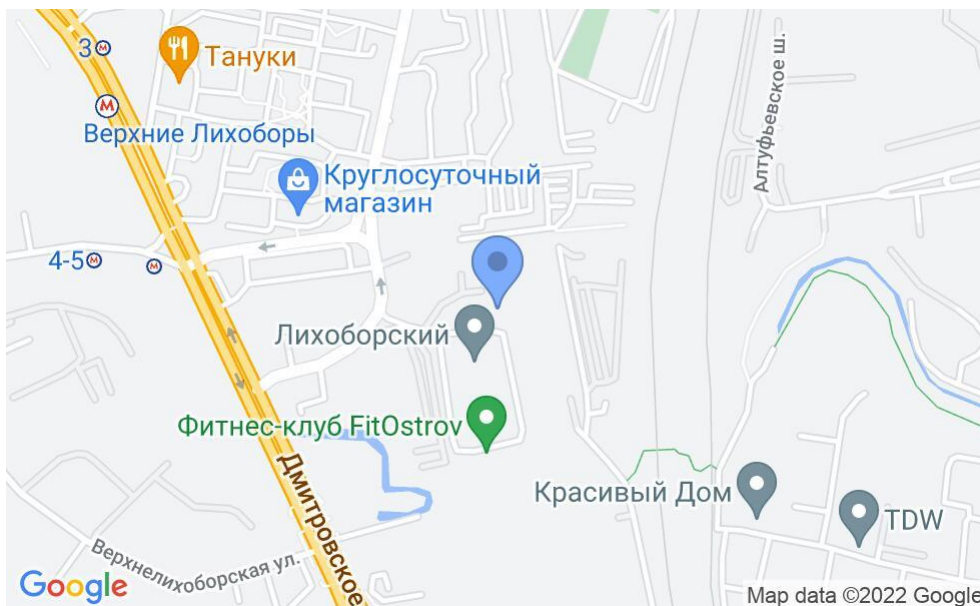

БИЗНЕС-ЦЕНТР

Москва, Дмитровское шоссе, 62 к2

БИЗНЕС-ЦЕНТР

Москва, Дмитровское шоссе, 62 к2

отдел аренды

(495) 287-36-24

МЕСТОПОЛОЖЕНИЕ

Москва, Дмитровское шоссе, 62 к2

Северный административный округ, Бескудниковский район

Верхние лихоборы ↔ 8 минут пешком (800 м)

БИЗНЕС-ЦЕНТР

Москва, Дмитровское шоссе, 62 к2

отдел аренды

(495) 287-36-24

О ЗДАНИИ

Местоположение