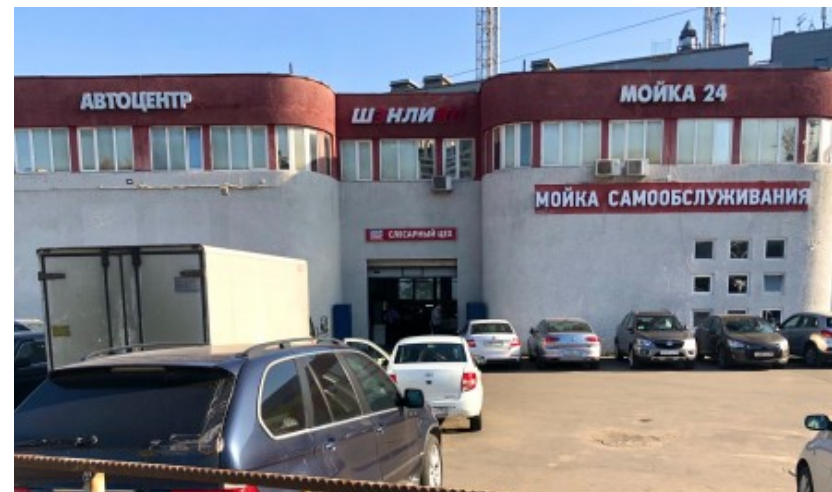

ТОРГОВЫЙ ЦЕНТР

Москва, шоссе Энтузиастов, 12А

ТОРГОВЫЙ ЦЕНТР

Москва, шоссе Энтузиастов, 12А

отдел аренды

(495) 287-36-24

МЕСТОПОЛОЖЕНИЕ

- Москва, шоссе Энтузиастов, 12А
Юго-Восточный административный округ, Район Лефортово
- М Авиамоторная ↔ 8 минут пешком (800 м)

ТОРГОВЫЙ ЦЕНТР

Москва, шоссе Энтузиастов, 12А

отдел аренды

(495) 287-36-24

О ЗДАНИИ

Местоположение

Округ	ЮВАО
Станция метро	Авиамоторная
Расстояние от метро	8 минут пешком

Технические параметры

Класс	В
Этажность	2
Общая площадь	2097 кв.м
Год постройки	2001

Инженерные системы

Вентиляция	Естественная
Кондиционирование	Центральное
Интернет/телефония	—

Инфраструктура

Автосервис

Автомойка

ТОРГОВЫЙ ЦЕНТР