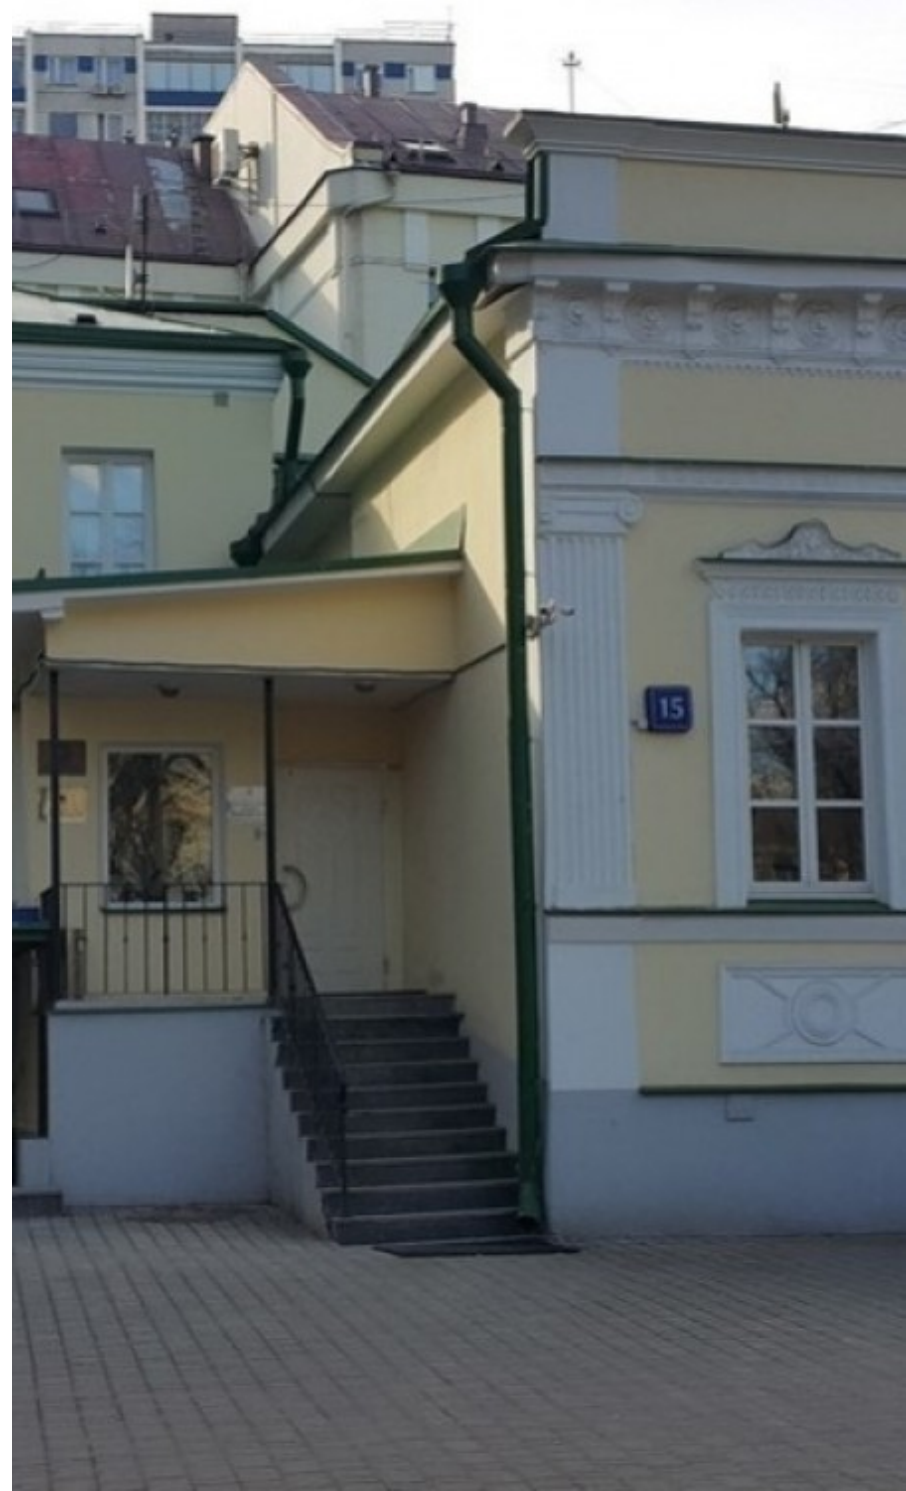

# ОСОБНЯК

Москва, Гоголевский бульвар, 15

## МЕСТОПОЛОЖЕНИЕ

 Москва, Гоголевский бульвар, 15  
Центральный административный округ, Район Хамовники

 Кропоткинская  $\longleftrightarrow$  3 минуты пешком (350 м)