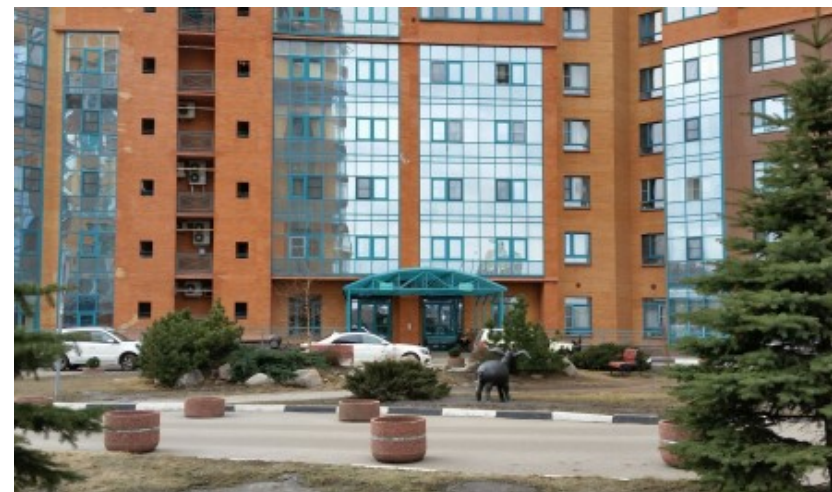

ЖИЛОЕ ЗДАНИЕ «ЗОЛОТЫЕ КЛЮЧИ 2»

Москва, Минская улица, 1Г к1

отдел аренды и продажи

(495) 104-77-10

О ЗДАНИИ

Местоположение

Округ	ЗАО
Станция метро	Ломоносовский проспект
Расстояние от метро	16 минут пешком

Технические параметры

Класс	B+
Этажность	20
Общая площадь	900 кв.м
Год постройки	—

Инженерные системы

Вентиляция	Приточно-вытяжная
Кондиционирование	Центральное
Интернет/телефония	Телеру

Инфраструктура

Салон красоты	Банк	Срочное фото
Ремонт одежды	Автосервис	Химчистка
Банкомат