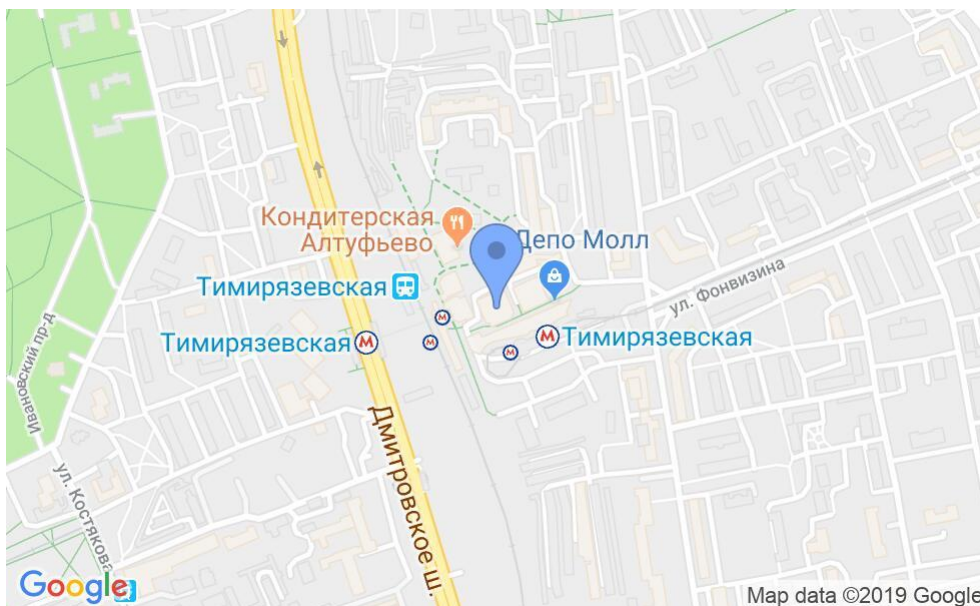

# ТОРГОВЫЙ ЦЕНТР

Москва, улица Яблочкова, 21 с3

## МЕСТОПОЛОЖЕНИЕ

Москва, улица Яблочкова, 21 с3

Северо-Восточный административный округ, Бутырский район

Тимирязевская ↔ 2 минуты пешком (250 м)

### Местоположение

---

Округ	СВАО
Станция метро	Тимирязевская
Расстояние от метро	2 минуты пешком