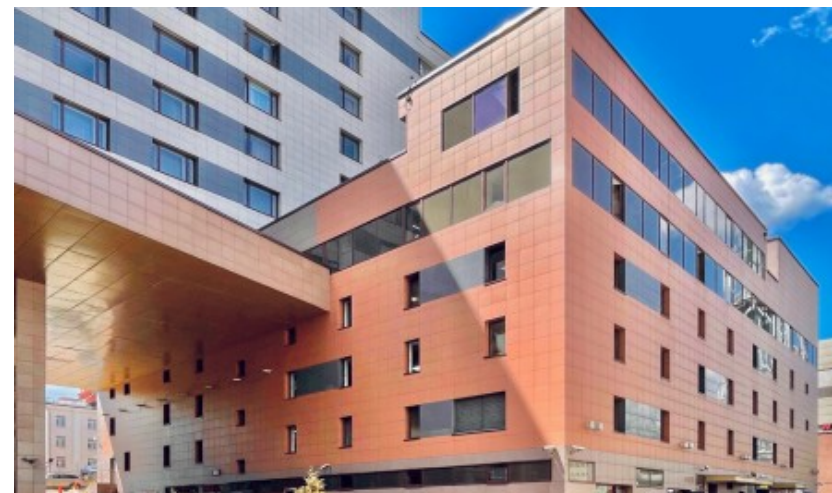

БИЗНЕС-ЦЕНТР «БОРОДИНО С5»

Москва, Русаковская улица, 13 с5

отдел аренды

(495) 256-44-90

О ЗДАНИИ

Местоположение

Округ	ЦАО
Станция метро	Красносельская
Расстояние от метро	9 минут пешком

Технические параметры

Класс	B
Этажность	6
Общая площадь	4500 кв.м
Год постройки	2007

Инженерные системы

Вентиляция	Приточно-вытяжная
Кондиционирование	Сплит-системы
Интернет/телефония	любой

Инфраструктура

Ресторан	Бар	Турагенство
Кафе	Столовая	Гостиница
Кинотеатр