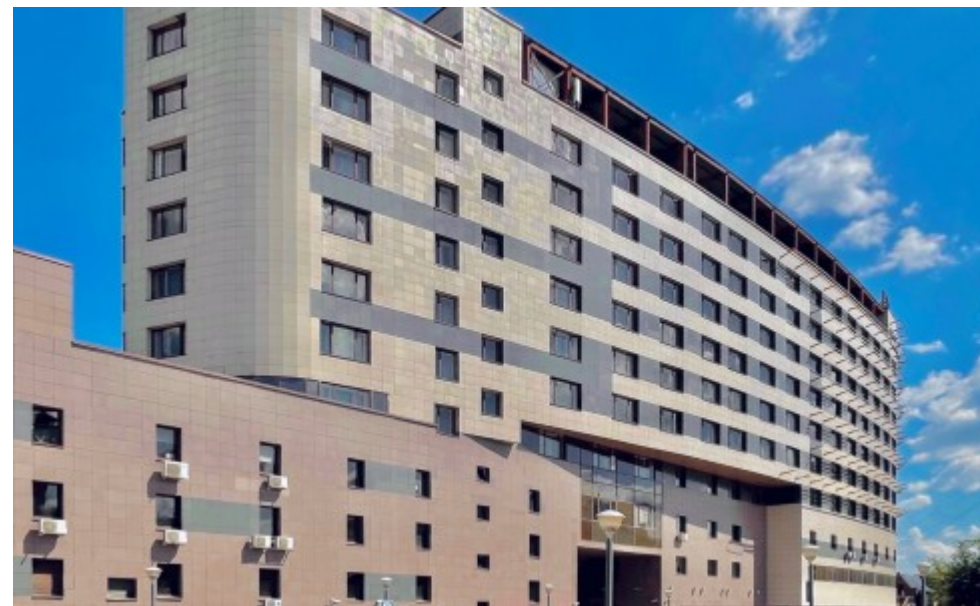

БИЗНЕС-ЦЕНТР «БОРОДИНО С5»

Москва, Русаковская улица, 13 с5

БИЗНЕС-ЦЕНТР «БОРОДИНО С5»

Москва, Русаковская улица, 13 с5

отдел аренды

(495) 256-44-90

МЕСТОПОЛОЖЕНИЕ

 Москва, Русаковская улица, 13 с5
Центральный административный округ, Красносельский район

 Красносельская  9 минут пешком (800 м)

БИЗНЕС-ЦЕНТР «БОРОДИНО С5»

Москва, Русаковская улица, 13 с5

отдел аренды

(495) 256-44-90

О ЗДАНИИ

Местоположение

Округ	ЦАО
Станция метро	Красносельская
Расстояние от метро	9 минут пешком