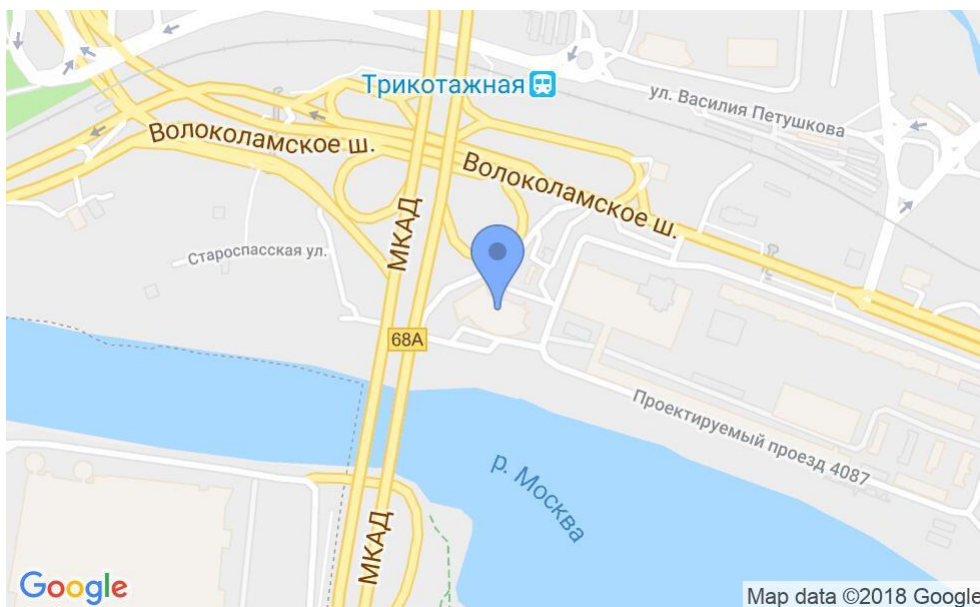

# ТОРГОВЫЙ ЦЕНТР «ГВОЗДЬ»

Москва, Волоколамское шоссе, 103

## МЕСТОПОЛОЖЕНИЕ

Москва, Волоколамское шоссе, 103

Северо-Западный административный округ, Район Покровское-Стрешнево

Тушинская ↔ 13 минут транспортом (3050 м)