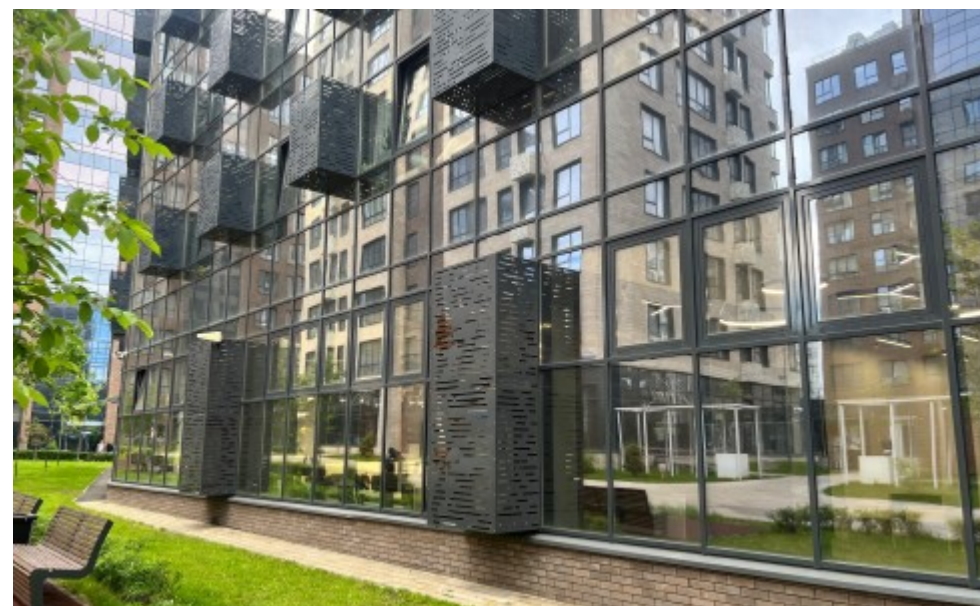

# ЖИЛОЕ ЗДАНИЕ «РЕЗИДЕНЦИИ АРХИТЕКТОРОВ»

Москва, Большая Почтовая улица, 34 с6

## МЕСТОПОЛОЖЕНИЕ

- Москва, Большая Почтовая улица, 34 с6  
Центральный административный округ, Басманный район
- М Электрозаводская ↔ 4 минуты пешком (450 м)