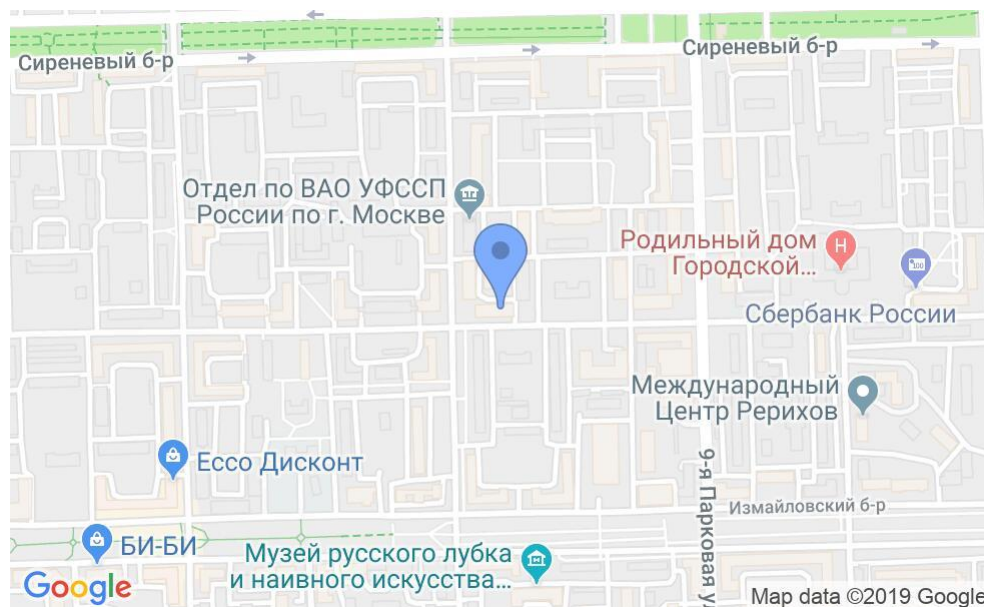

# ЖИЛОЕ ЗДАНИЕ

Москва, Верхняя Первомайская улица, 43

## МЕСТОПОЛОЖЕНИЕ

 Москва, Верхняя Первомайская улица, 43  
Восточный административный округ, Район Измайлово

 Первомайская ↔ 8 минут пешком (650 м)

### Местоположение

---

Округ	ВАО
Станция метро	Первомайская
Расстояние от метро	8 минут пешком