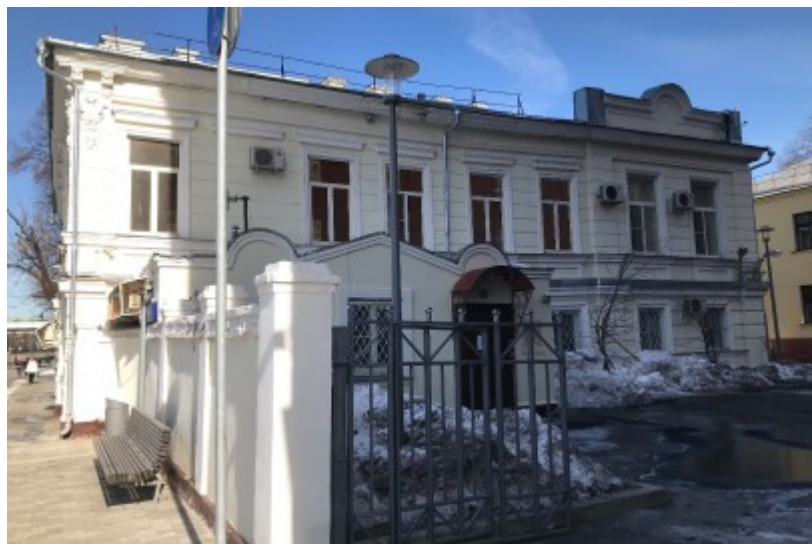

ОСОБНЯК

Москва, Якиманская набережная, 4/4 с2

отдел аренды и продажи
(495) 104-77-10