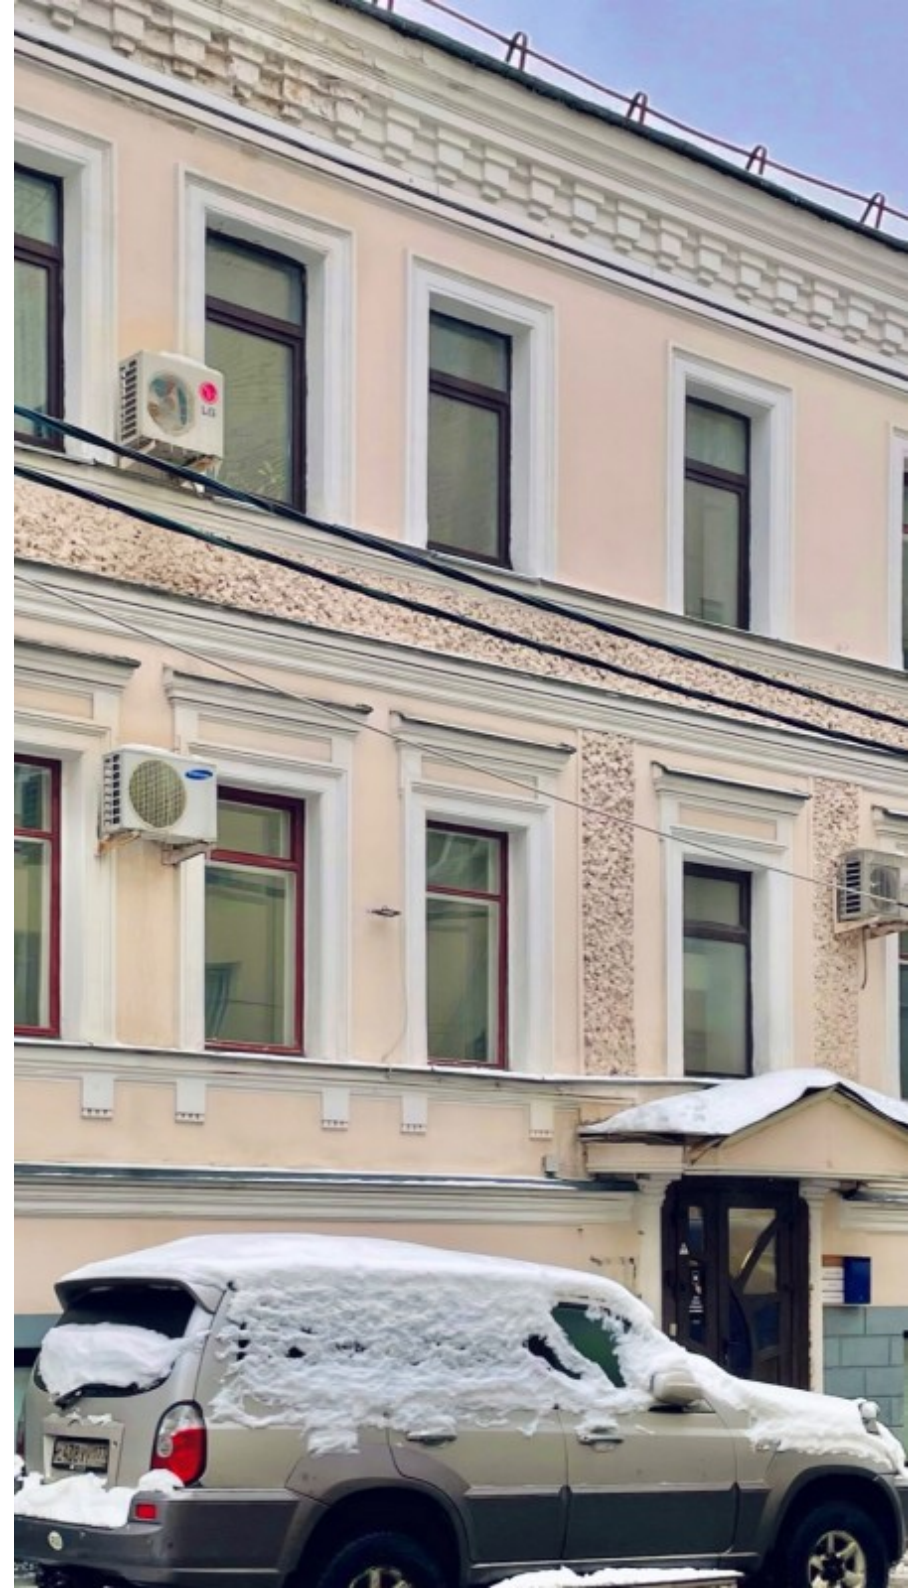

ОСОБНЯК

Москва, Пушкарёв переулок, 22 с2

ОСОБНЯК

Москва, Пушкарёв переулок, 22 с2

отдел аренды и продажи
(495) 104-77-10

МЕСТОПОЛОЖЕНИЕ

-  Москва, Пушкарёв переулок, 22 с2
Центральный административный округ, Мещанский район
-  Сретенский бульвар ↔ 8 минут пешком (800 м)

ОСОБНЯК

Москва, Пушкарёв переулок, 22 с2

отдел аренды и продажи

(495) 104-77-10

О ЗДАНИИ

Местоположение

Округ	ЦАО
Станция метро	Сретенский бульвар
Расстояние от метро	8 минут пешком

Технические параметры