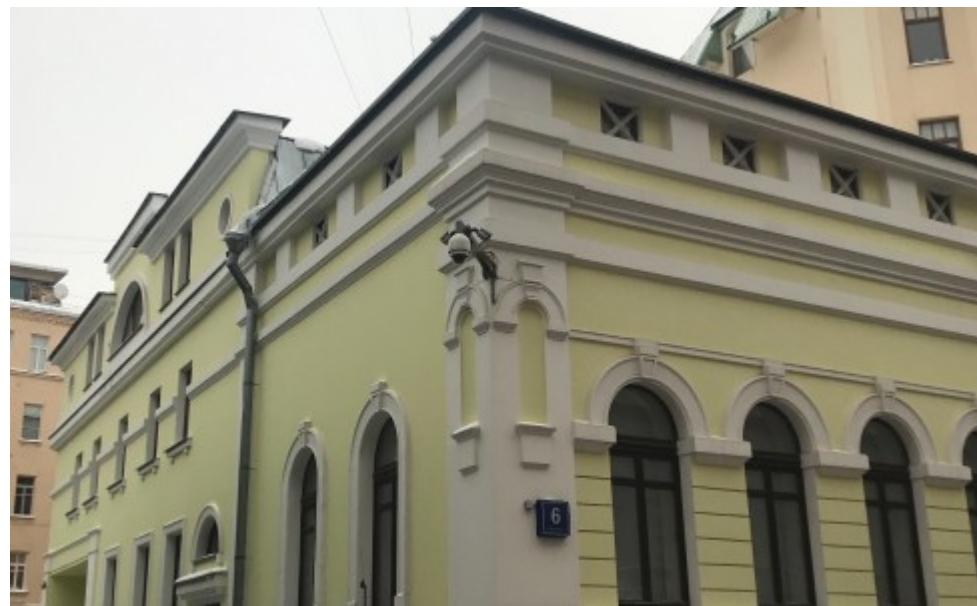

ОСОБНЯК

Москва, Сеченовский переулок, 6 с1

ОСОБНЯК

Москва, Сеченовский переулок, 6 с1

отдел аренды

(495) 258-81-32

МЕСТОПОЛОЖЕНИЕ

 **Москва, Сеченовский переулок, 6 с1**
Центральный административный округ, Район Хамовники

 **Парк культуры** ↔ **7 минут пешком (650 м)**

ОСОБНЯК

Москва, Сеченовский переулок, 6 с1

отдел аренды

(495) 258-81-32

О ЗДАНИИ

Местоположение

Округ	ЦАО
Станция метро	Парк культуры
Расстояние от метро	7 минут пешком