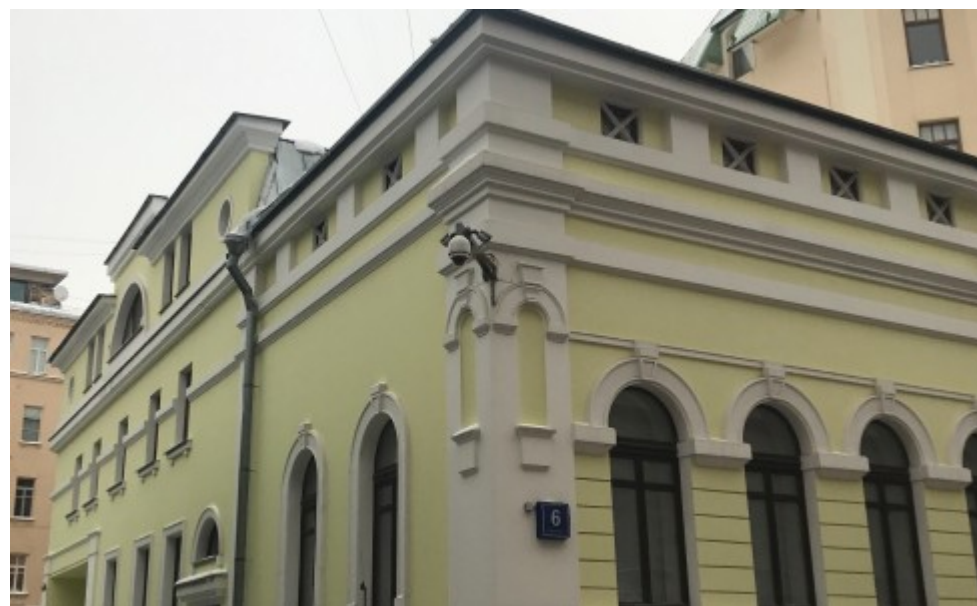

ОСОБНЯК

Москва, Сеченовский переулок, 6 с1

ОСОБНЯК

Москва, Сеченовский переулок, 6 с1

отдел аренды

(495) 104-77-10

МЕСТОПОЛОЖЕНИЕ

 **Москва, Сеченовский переулок, 6 с1**
Центральный административный округ, Район Хамовники

 **Парк культуры** ↔ **6 минут пешком (650 м)**

ОСОБНЯК

Москва, Сеченовский переулок, 6 с1

отдел аренды

(495) 104-77-10

О ЗДАНИИ

Местоположение

Округ	ЦАО
Станция метро	Парк культуры
Расстояние от метро	6 минут пешком