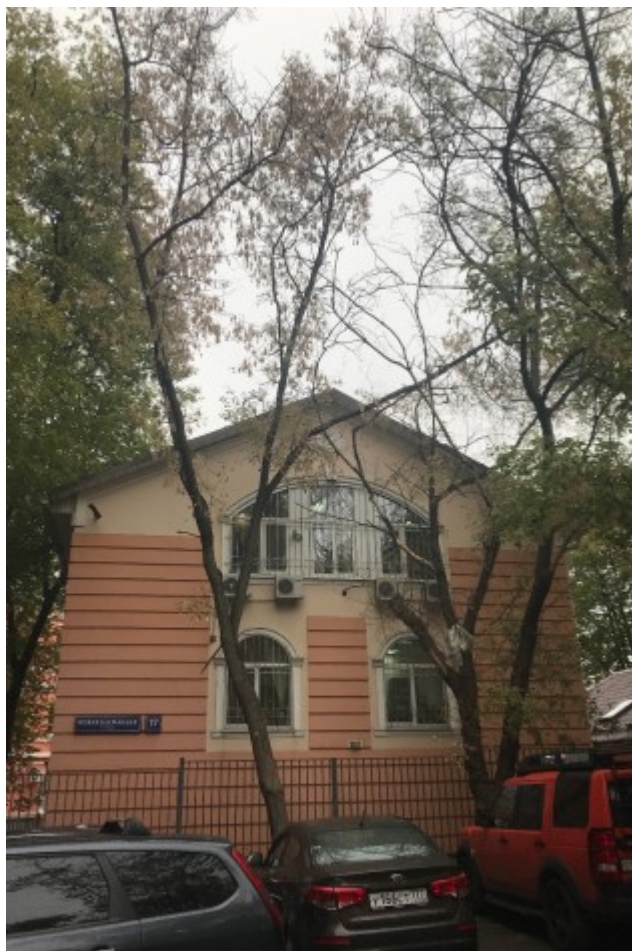

ОСОБНЯК

Москва, улица Новая Басманная, 17 с3

отдел аренды и продажи
(495) 104-77-10