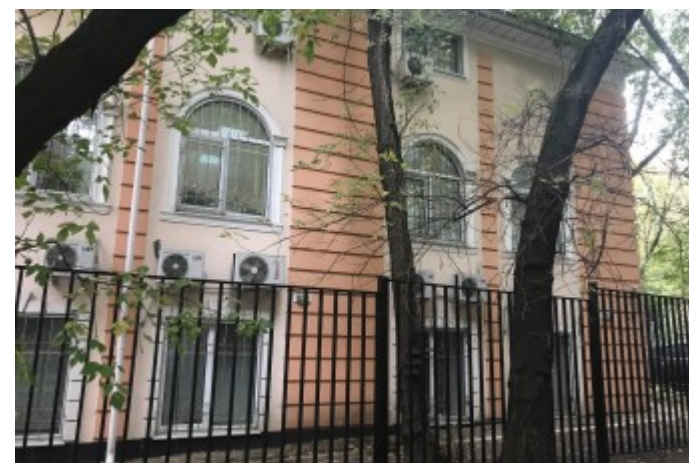

ОСОБНЯК

Москва, улица Новая Басманная, 17 с3

отдел аренды и продажи
(495) 104-77-10