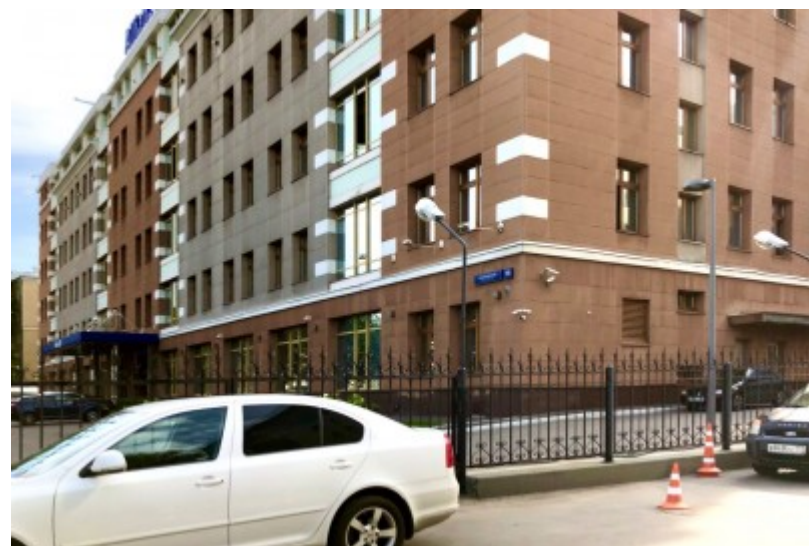

БИЗНЕС-ЦЕНТР

Москва, Озерковская набережная, 30

отдел аренды

(495) 104-77-10