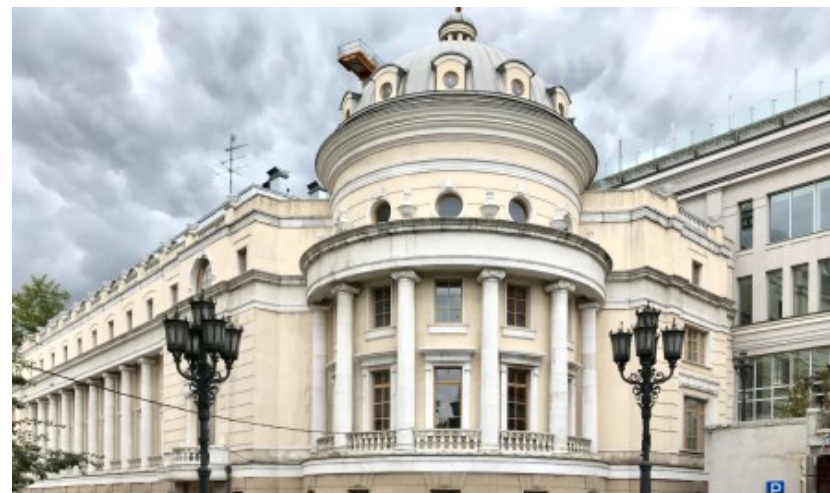

ОСОБНЯК

Москва, Волхонка, 6 стр 2

отдел продаж

(495) 258-81-32

О ЗДАНИИ

Местоположение

Округ	ЦАО
Станция метро	Боровицкая
Расстояние от метро	4 минуты пешком

Технические параметры

Класс	B+
Этажность	5
Общая площадь	6364 кв.м
Год постройки	—

Инженерные системы

Вентиляция	Приточно-вытяжная
Кондиционирование	Сплит-системы
Интернет/телефония	—