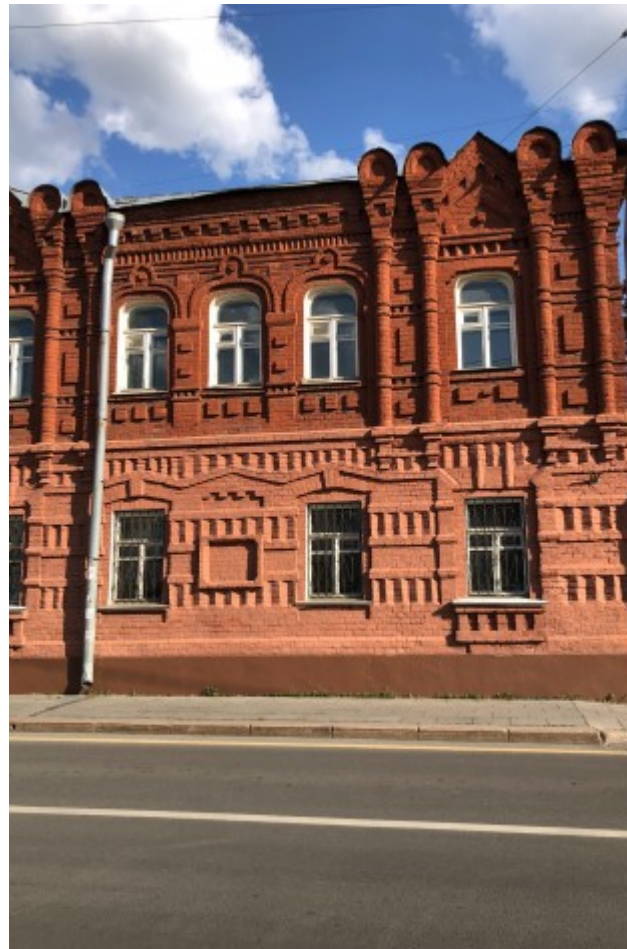

ОСОБНЯК

Москва, улица Станиславского, 20 с1

отдел аренды и продажи
(495) 104-77-10