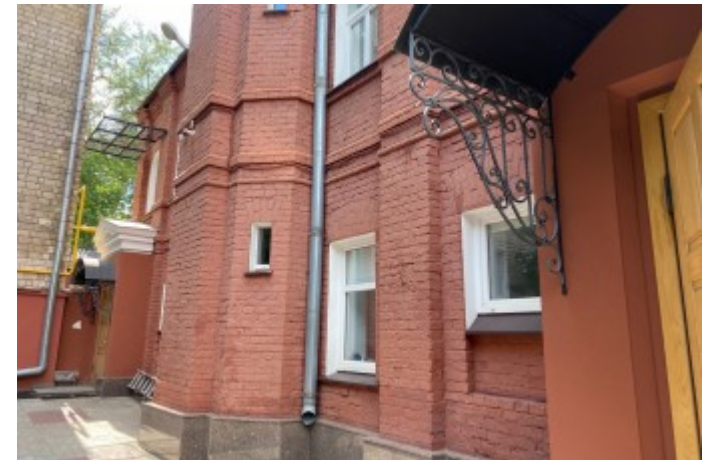

ОСОБНЯК

Москва, улица Станиславского, 20 с1

отдел аренды и продажи
(495) 104-77-10