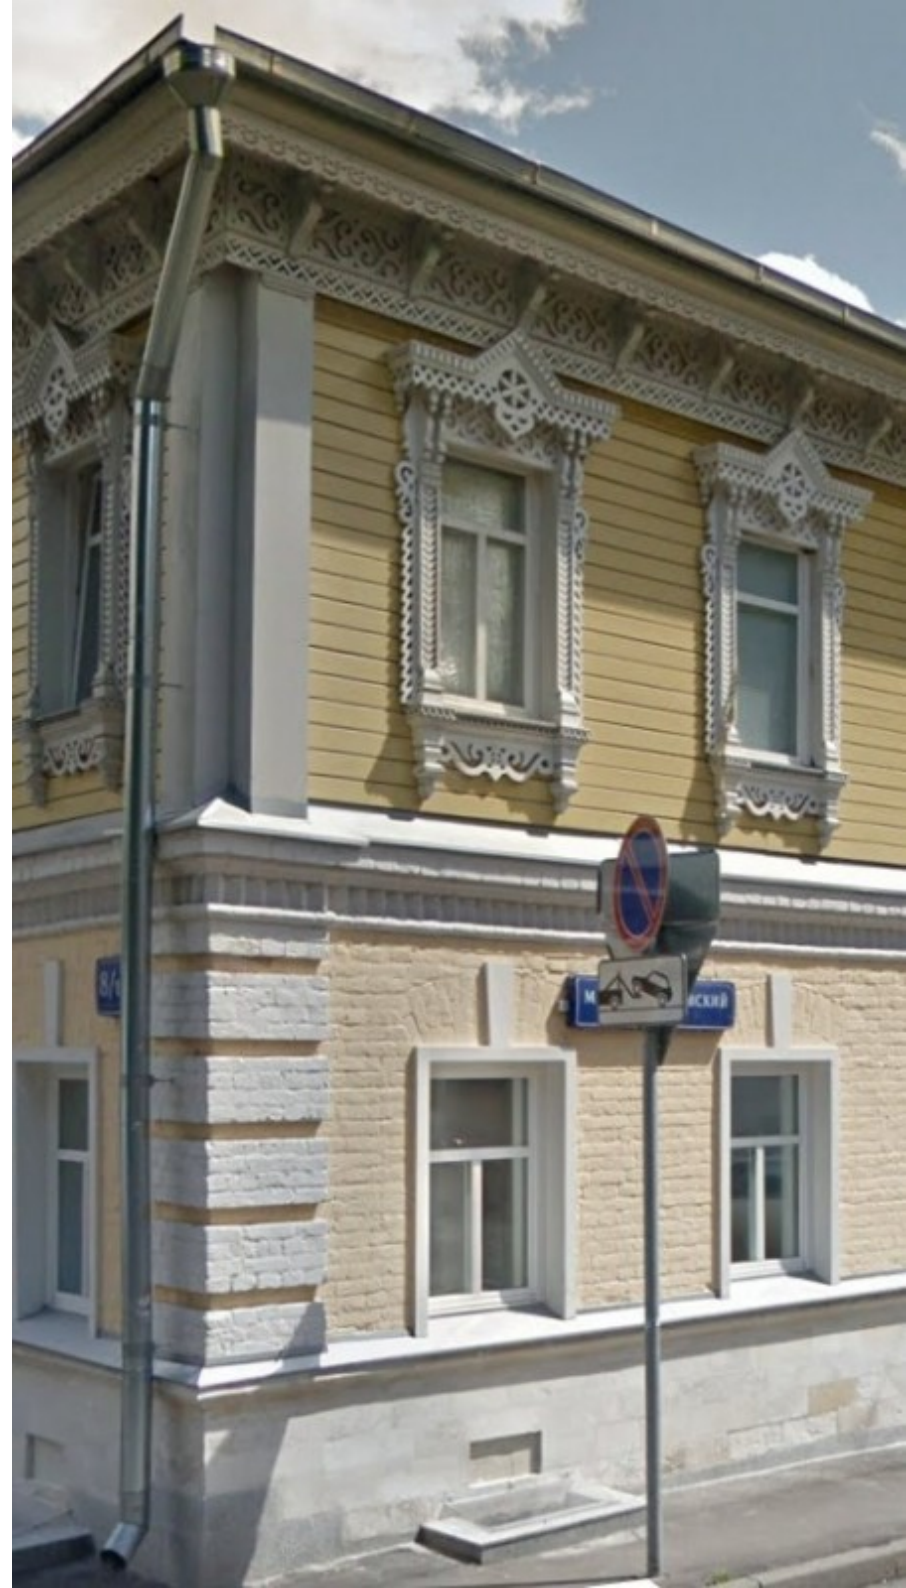

ОСОБНЯК

Москва, Мельницкий переулок, 8/1 с1

ОСОБНЯК

Москва, Мельницкий переулок, 8/1 с1

(495) 258-81-32

МЕСТОПОЛОЖЕНИЕ

 Москва, Мельницкий переулок, 8/1 с1
Центральный административный округ, Таганский район

 Курская ↔ 4 минуты пешком (400 м)

ОСОБНЯК

Москва, Мельницкий переулок, 8/1 с1

(495) 258-81-32

О ЗДАНИИ

Местоположение

Округ	ЦАО
Станция метро	Курская
Расстояние от метро	4 минуты пешком

Технические параметры