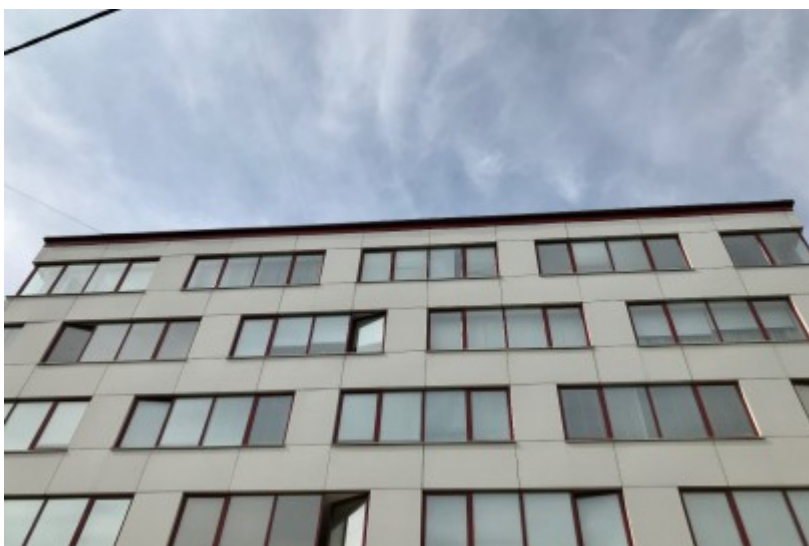

БИЗНЕС-ЦЕНТР «АРБАТ»

Москва, улица Ефремова, 12 с2

отдел аренды

(495) 104-77-10