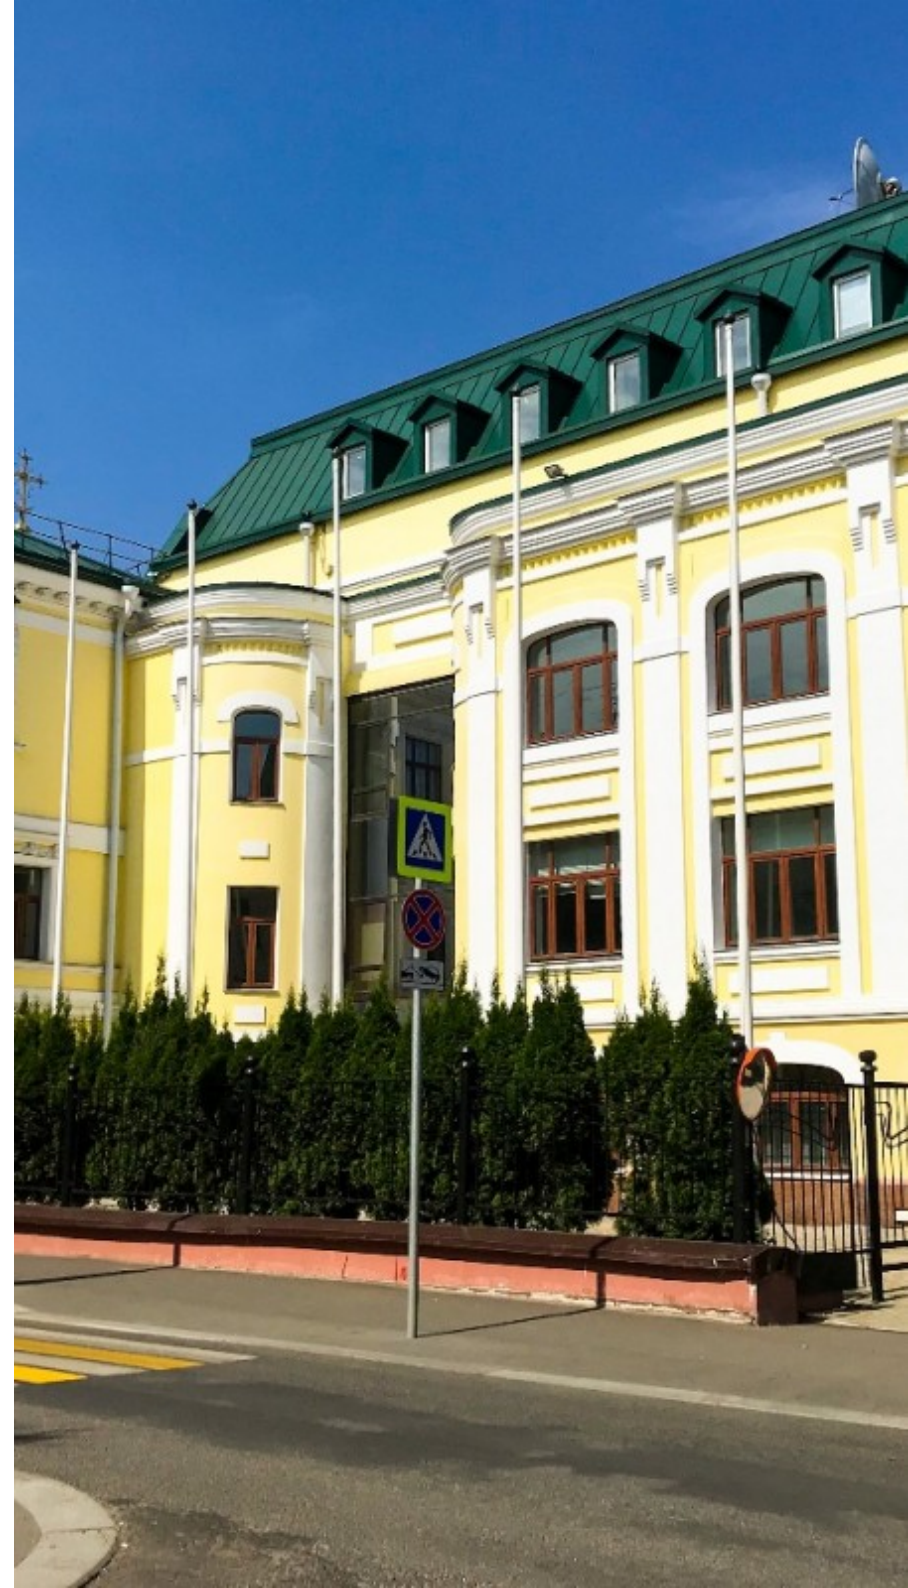

ОСОБНЯК

Москва, 1-й Казачий переулок, 10-12 с1

ОСОБНЯК

Москва, 1-й Казачий переулок, 10-12 с1

отдел аренды и продажи
(495) 104-77-10

МЕСТОПОЛОЖЕНИЕ

○ Москва, 1-й Казачий переулок, 10-12 с1
Центральный административный округ, Район Якиманка

М Полянка ↔ 4 минуты пешком (350 м)

ОСОБНЯК

Москва, 1-й Казачий переулок, 10-12 с1

отдел аренды и продажи

(495) 104-77-10

О ЗДАНИИ

Местоположение

| | |
|---------------------|-----------------|
| Округ | ЦАО |
| Станция метро | Полянка |
| Расстояние от метро | 4 минуты пешком |