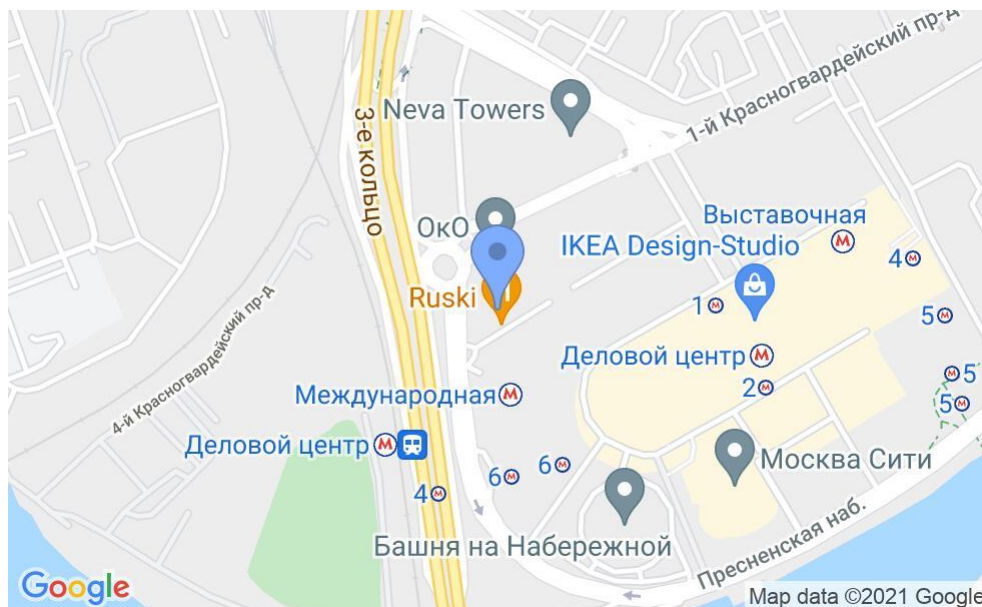

БИЗНЕС-ПАРК «КРИСТАЛЛ ОКО»

Москва, 1-й Красногвардейский проезд, 21 с2

БИЗНЕС-ПАРК «КРИСТАЛЛ ОКО»

Москва, 1-й Красногвардейский проезд, 21 с2

отдел аренды и продажи
(495) 104-77-10

МЕСТОПОЛОЖЕНИЕ

-  Москва, 1-й Красногвардейский проезд, 21 с2
Центральный административный округ, Пресненский район
-  Международная  2 минуты пешком (200 м)

БИЗНЕС-ПАРК «КРИСТАЛЛ ОКО»

Москва, 1-й Красногвардейский проезд, 21 с2

отдел аренды и продажи

(495) 104-77-10

О ЗДАНИИ

Местоположение

Округ	ЦАО
Станция метро	Международная
Расстояние от метро	2 минуты пешком