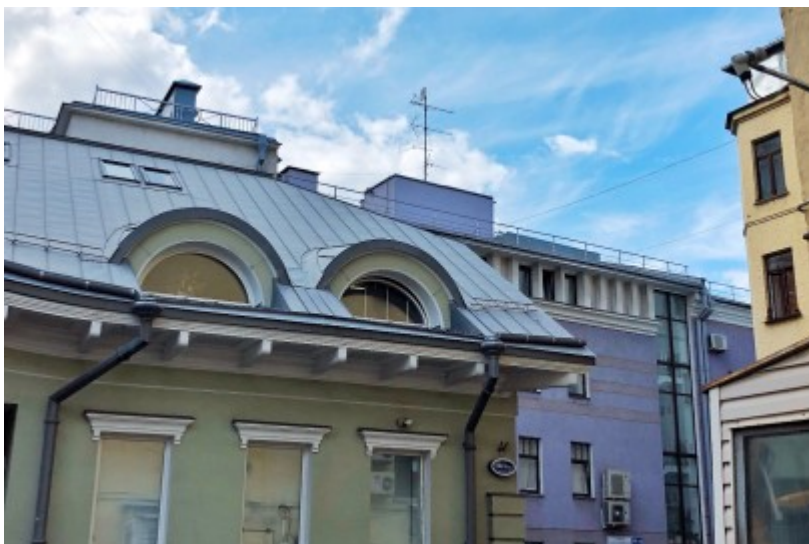

ОСОБНЯК

Москва, улица Земляной Вал, 68/18 с3

отдел аренды

(495) 104-77-10