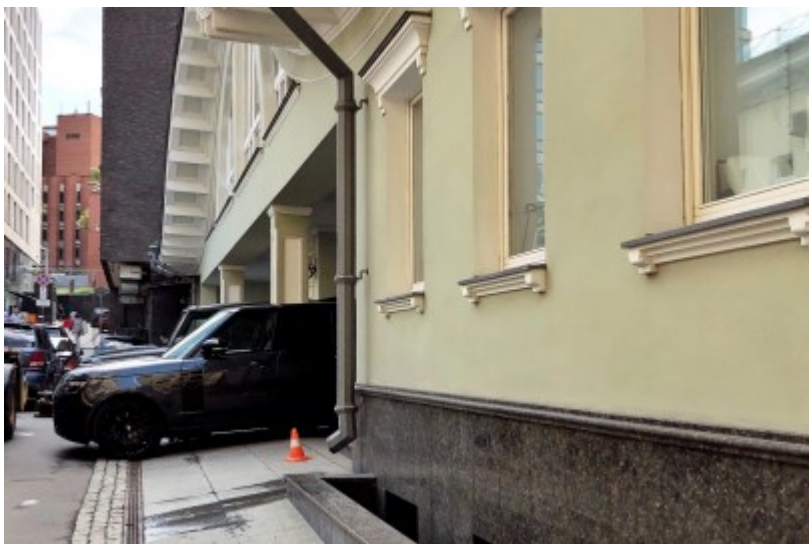

ОСОБНЯК

Москва, улица Земляной Вал, 68/18 с3

отдел аренды

(495) 104-77-10