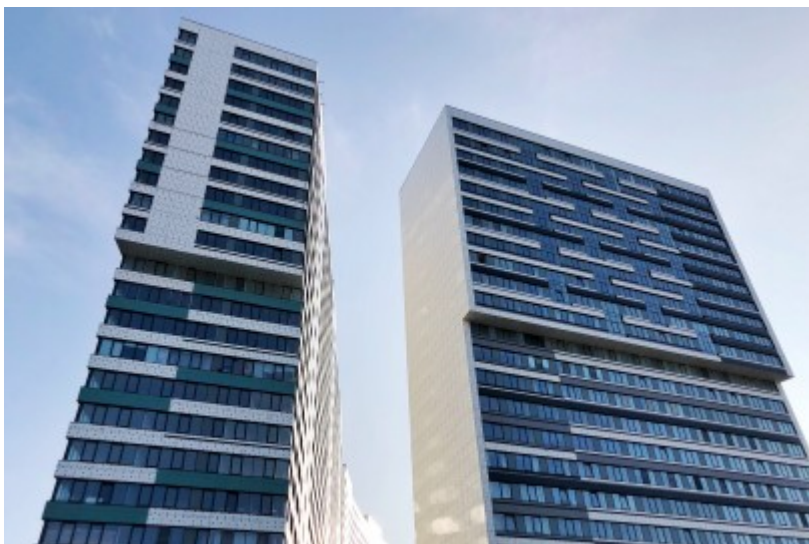

ОСОБНЯК

Москва, улица Авиаконструктора Сухого, 2 к2

отдел аренды и продажи

(495) 104-77-10