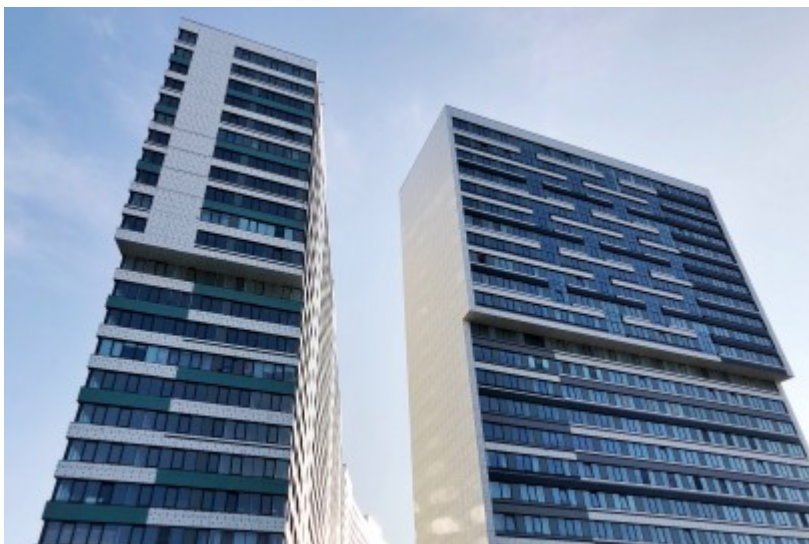

ОСОБНЯК

Москва, улица Авиаконструктора Сухого, 2 к2

отдел аренды и продажи
(495) 104-77-10