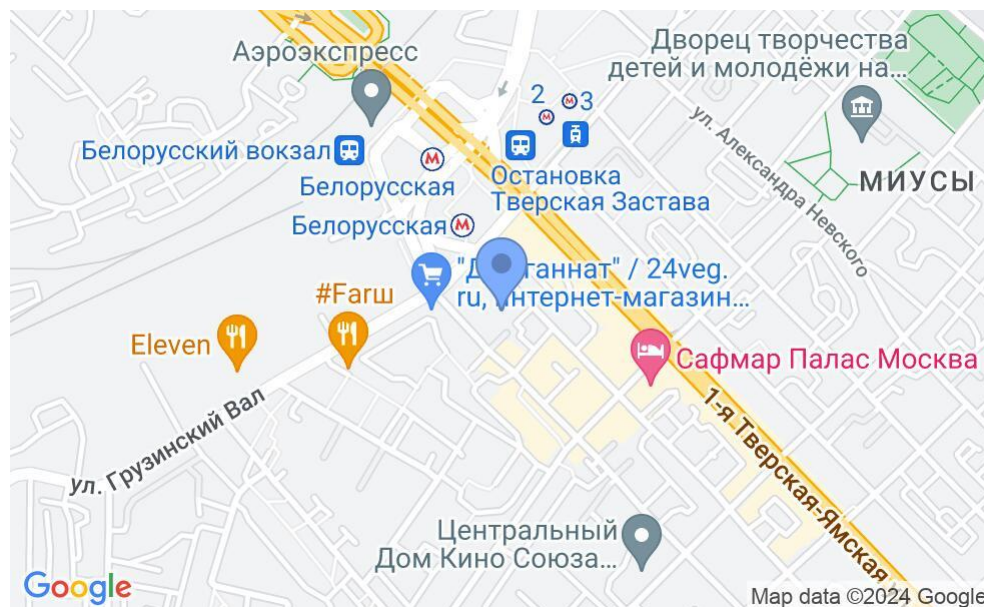

БИЗНЕС-ЦЕНТР «AFI2B»

Москва, 2-я Брестская улица, 48

БИЗНЕС-ЦЕНТР «АФИ2В»

Москва, 2-я Брестская улица, 48

отдел аренды

(495) 104-77-10

МЕСТОПОЛОЖЕНИЕ

Москва, 2-я Брестская улица, 48

Центральный административный округ, Тверской район

Белорусская ↔ 1 минута пешком (100 м)

БИЗНЕС-ЦЕНТР «AFI2B»

Москва, 2-я Брестская улица, 48

отдел аренды

(495) 104-77-10

О ЗДАНИИ

Местоположение