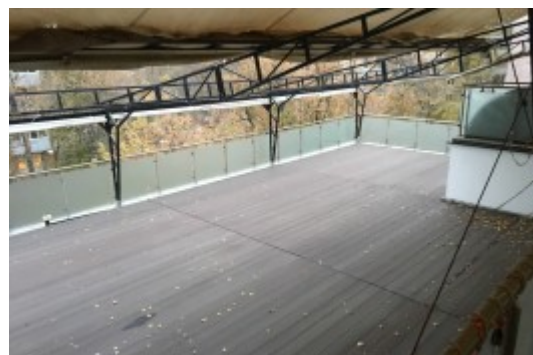

ОСОБНЯК

Москва, улица Бутырский Вал, 68/70 с8

отдел аренды и продажи

(495) 104-77-10