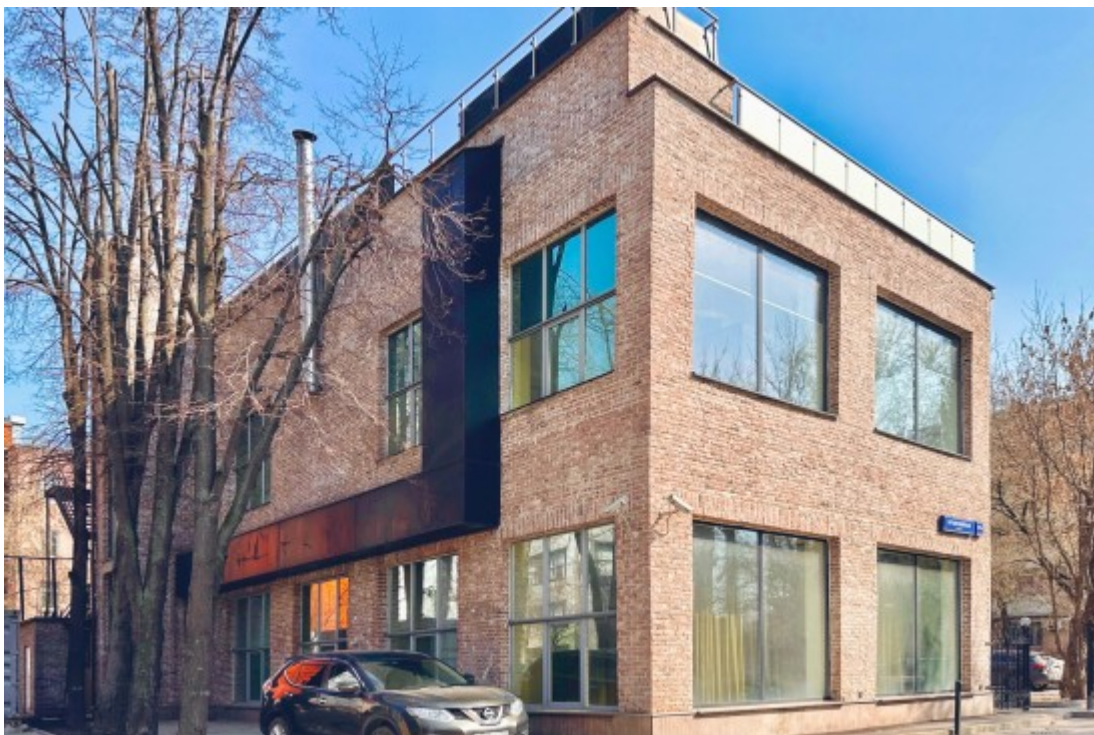

ОСОБНЯК

Москва, улица Бутырский Вал, 68/70 с8

отдел аренды и продажи

(495) 104-77-10