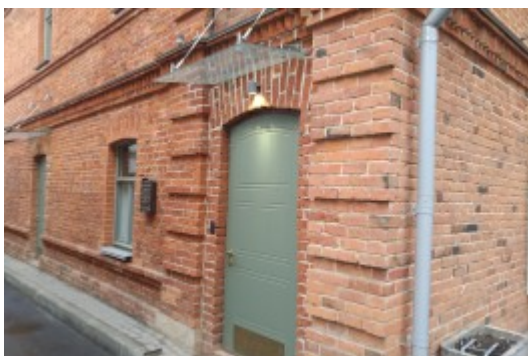

ОСОБНЯК

Москва, Напрудный переулок, 10 с1

отдел аренды

(495) 104-77-10