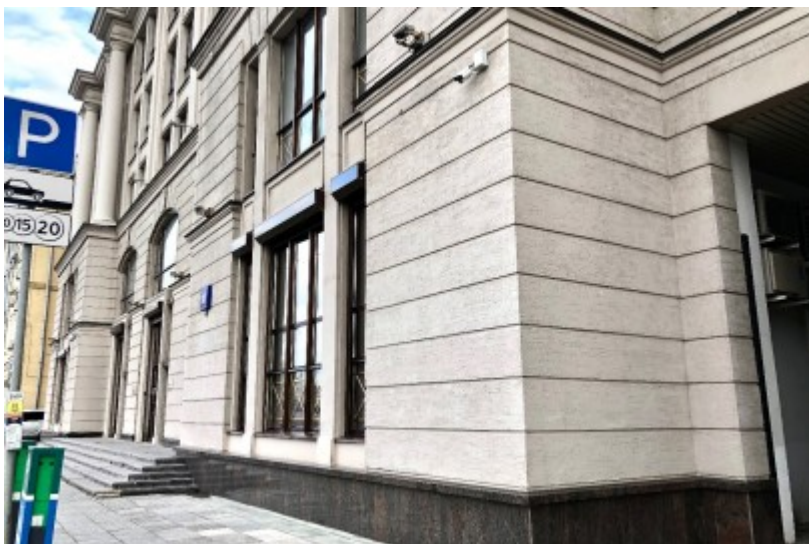

БИЗНЕС-ЦЕНТР

Москва, Раушская набережная, 16

отдел аренды

(495) 104-77-10