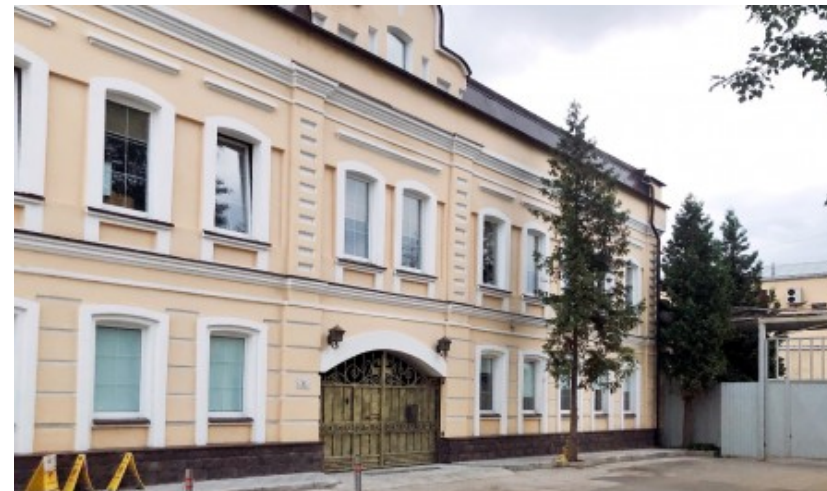

ОСОБНЯК

Москва, Гжельский переулок, 20

отдел аренды

(495) 258-81-32

О ЗДАНИИ

Местоположение

Округ	ЦАО
Станция метро	Римская
Расстояние от метро	3 минуты пешком

Технические параметры

Класс	B+
Этажность	3
Общая площадь	1500 кв.м
Год постройки	—

Инженерные системы

Вентиляция	Естественная
Кондиционирование	Сплит-системы
Интернет/телефония	—

Инфраструктура

Автосервис