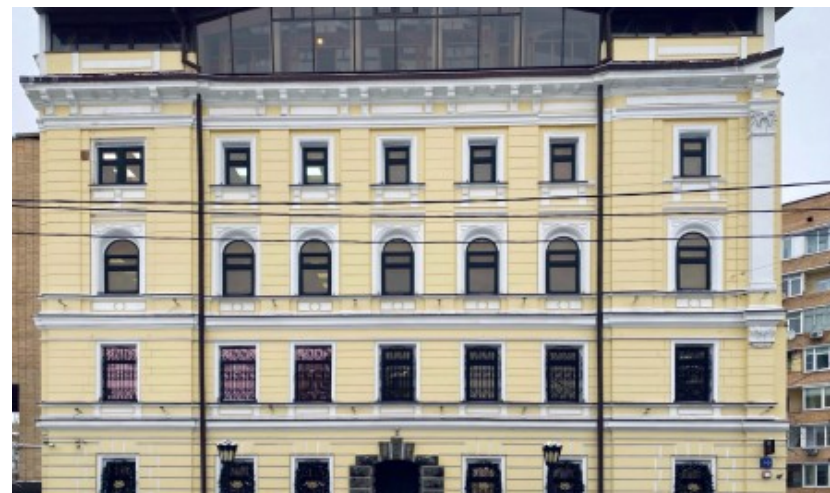

ОСОБНЯК

Москва, улица Плющиха, 10

отдел аренды и продажи

(495) 104-77-10

О ЗДАНИИ

Местоположение

Округ	ЦАО
Станция метро	Смоленская
Расстояние от метро	7 минут пешком

Технические параметры

Класс	B
Этажность	8
Общая площадь	2750 кв.м
Год постройки	—

Инженерные системы

Вентиляция	Естественная
Кондиционирование	Сплит-системы
Интернет/телефония	—

Инфраструктура

Турагенство	Банк	Банкомат