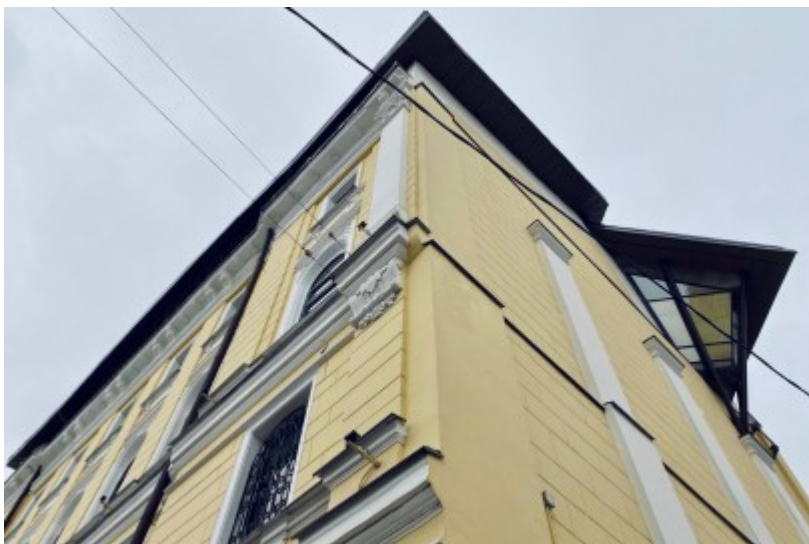

ОСОБНЯК

Москва, улица Плющиха, 10

отдел аренды и продажи
(495) 104-77-10