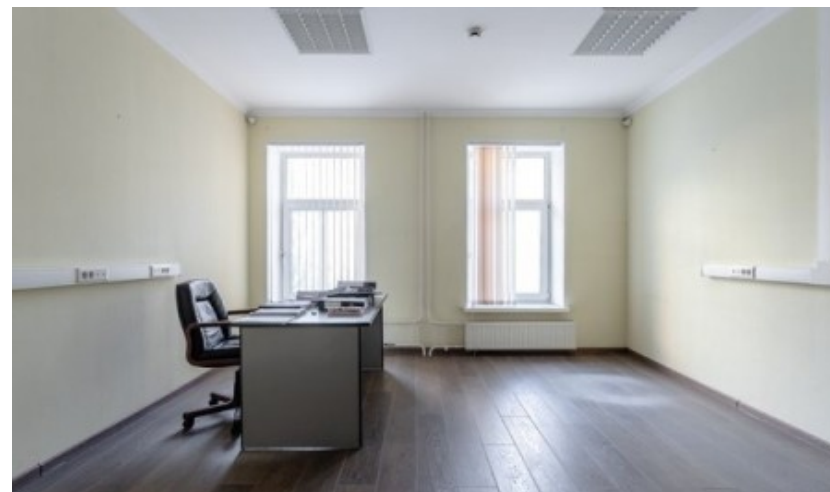

ОСОБНЯК

Москва, Малый Сухаревский переулок, 4 с1

(495) 256-44-90

О ЗДАНИИ

Местоположение

Округ	ЦАО
Станция метро	Цветной бульвар
Расстояние от метро	4 минуты пешком

Технические параметры

Класс	B
Этажность	4
Общая площадь	1380 кв.м
Год постройки	—

Инженерные системы

Вентиляция	Приточно-вытяжная
Кондиционирование	Сплит-системы
Интернет/телефония	—