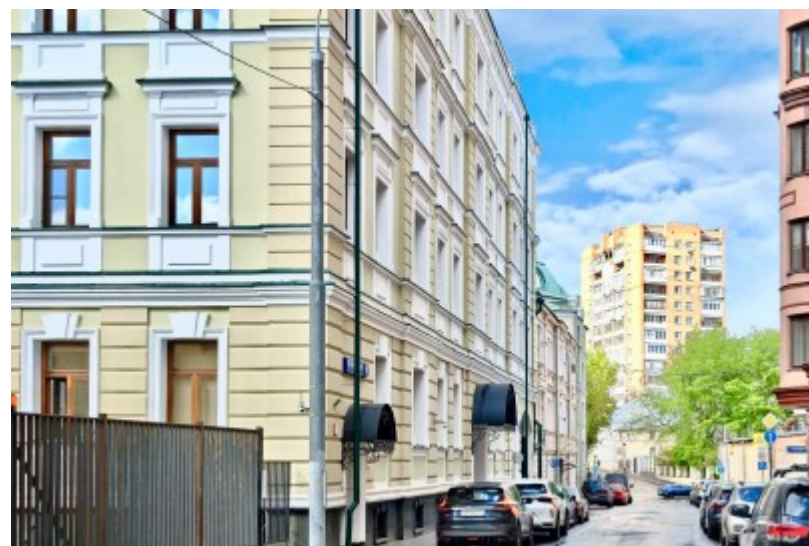

ОСОБНЯК «ДЕМИДОВ ДВОР»

Москва, Большой Демидовский переулок, 12

отдел аренды и продажи

(495) 258-81-32