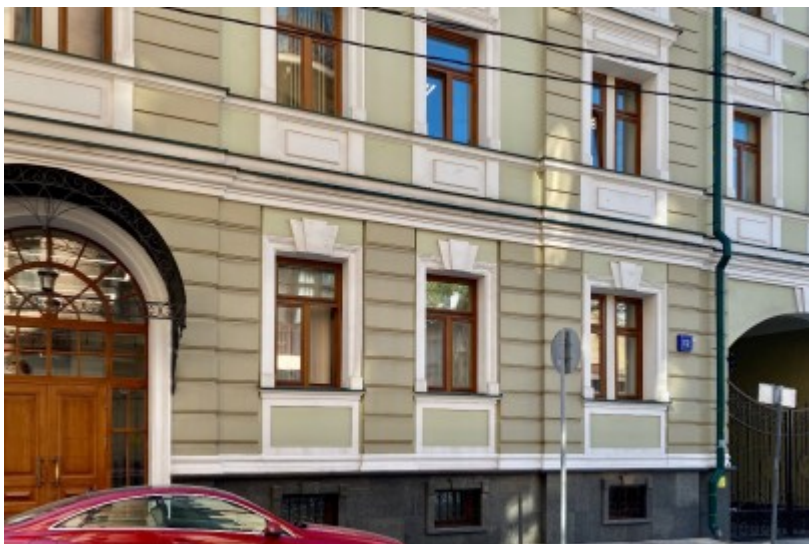

ОСОБНЯК «ДЕМИДОВ ДВОР»

Москва, Большой Демидовский переулок, 12

отдел аренды и продажи

(495) 104-77-10