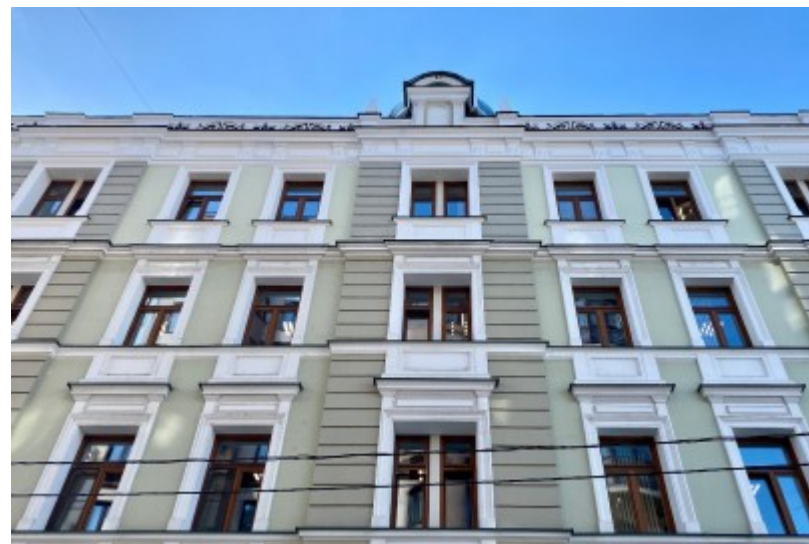

ОСОБНЯК «ДЕМИДОВ ДВОР»

Москва, Большой Демидовский переулок, 12

отдел аренды и продажи

(495) 104-77-10