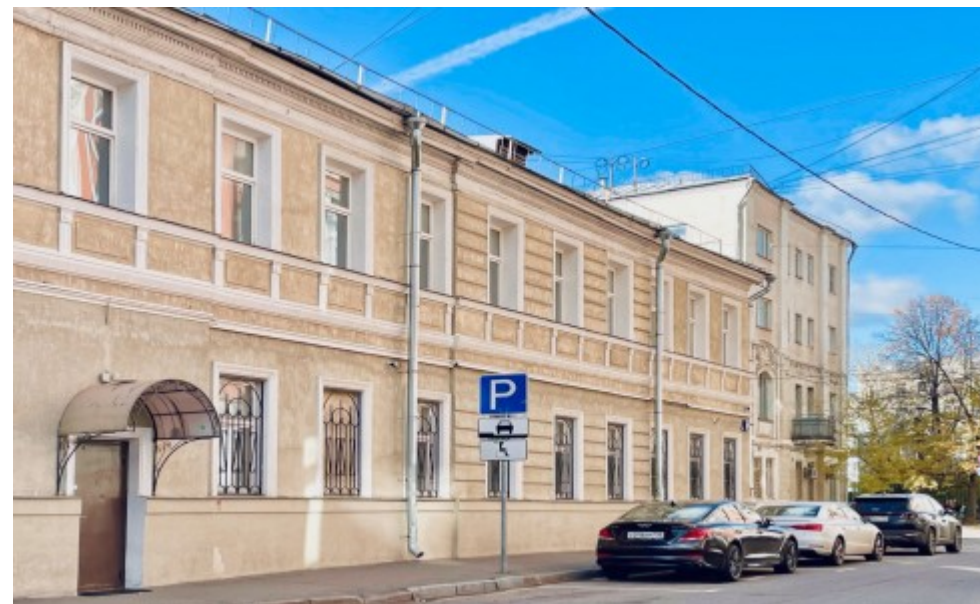

# ОСОБНЯК

Москва, Лялин переулок, 16

## МЕСТОПОЛОЖЕНИЕ

-  Москва, Лялин переулок, 16  
Центральный административный округ, Басманный район
-  Курская ↔ 5 минут пешком (550 м)