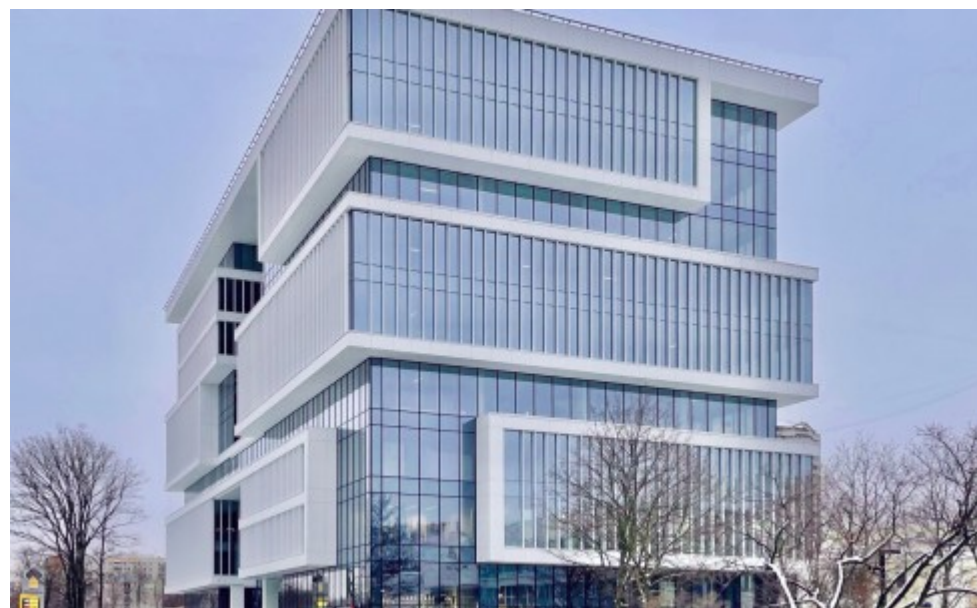

БИЗНЕС-ПАРК

Москва, Нахимовский проспект, 51

БИЗНЕС-ПАРК

Москва, Нахимовский проспект, 51

отдел аренды

(495) 104-77-10

МЕСТОПОЛОЖЕНИЕ

-  Москва, Нахимовский проспект, 51
Юго-Западный административный округ, Район Черёмушки
-  Профсоюзная ↔ 3 минуты пешком (350 м)

БИЗНЕС-ПАРК

Москва, Нахимовский проспект, 51

отдел аренды

(495) 104-77-10

О ЗДАНИИ

Местоположение

Округ	ЮЗАО
Станция метро	Профсоюзная
Расстояние от метро	3 минуты пешком

Технические параметры