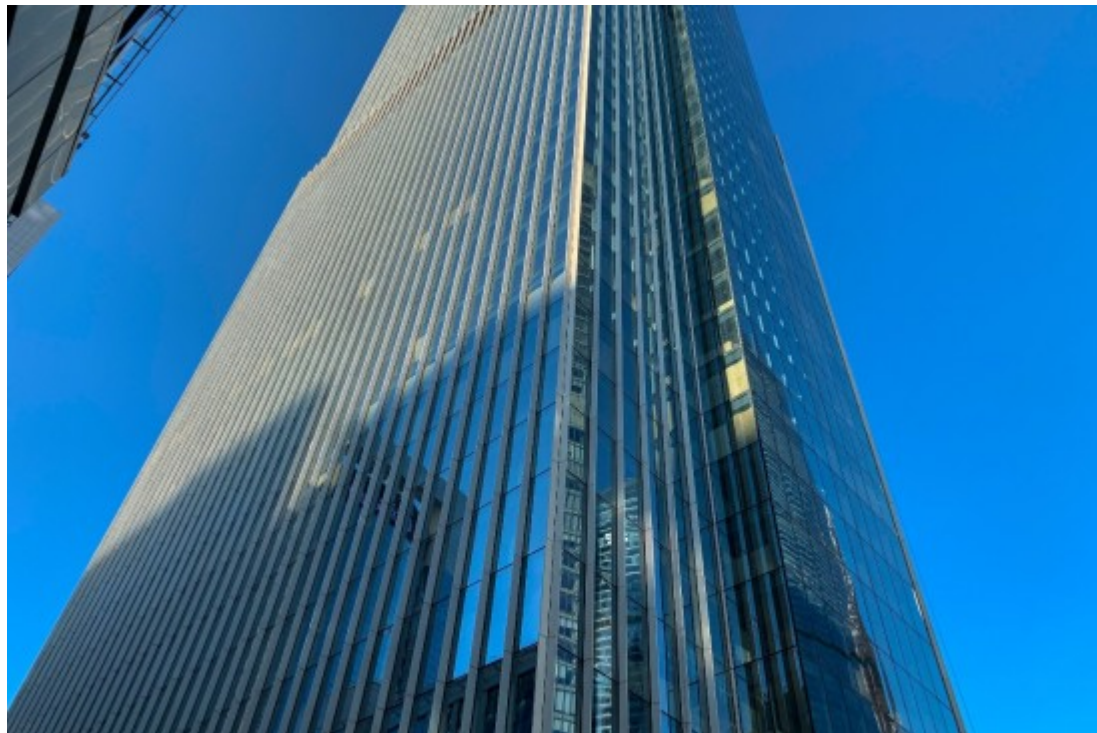

БИЗНЕС-ЦЕНТР «NEVA TOWERS»

Москва, 1-й Красногвардейский проезд, 22

отдел продаж

(495) 258-81-32