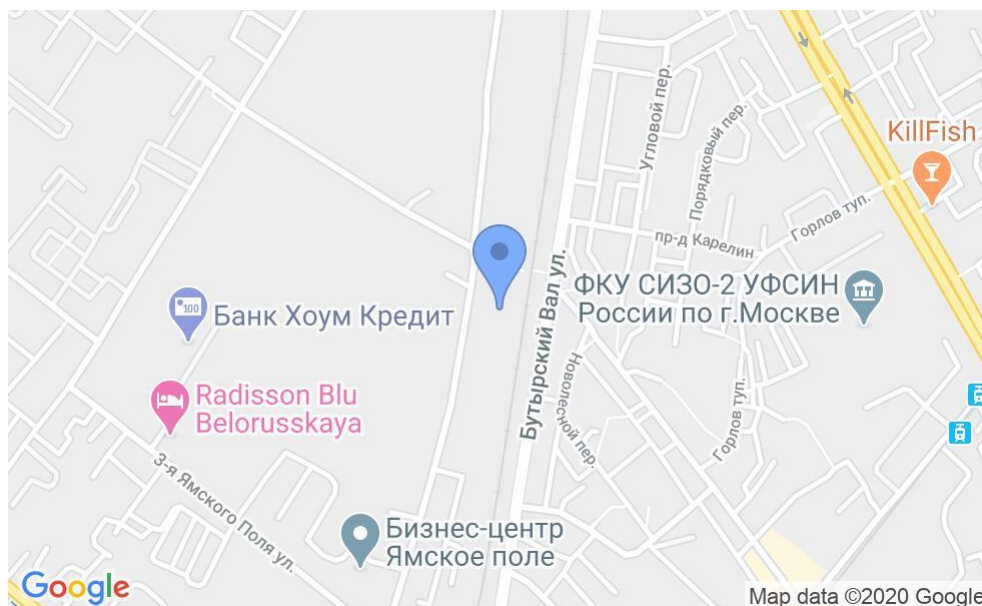

# БИЗНЕС-ЦЕНТР

Москва, 1-я улица Ямского Поля, 30

## МЕСТОПОЛОЖЕНИЕ

-  Москва, 1-я улица Ямского Поля, 30  
Северный административный округ, Район Беговой
-  Белорусская ↔ 10 минут пешком (1000 м)