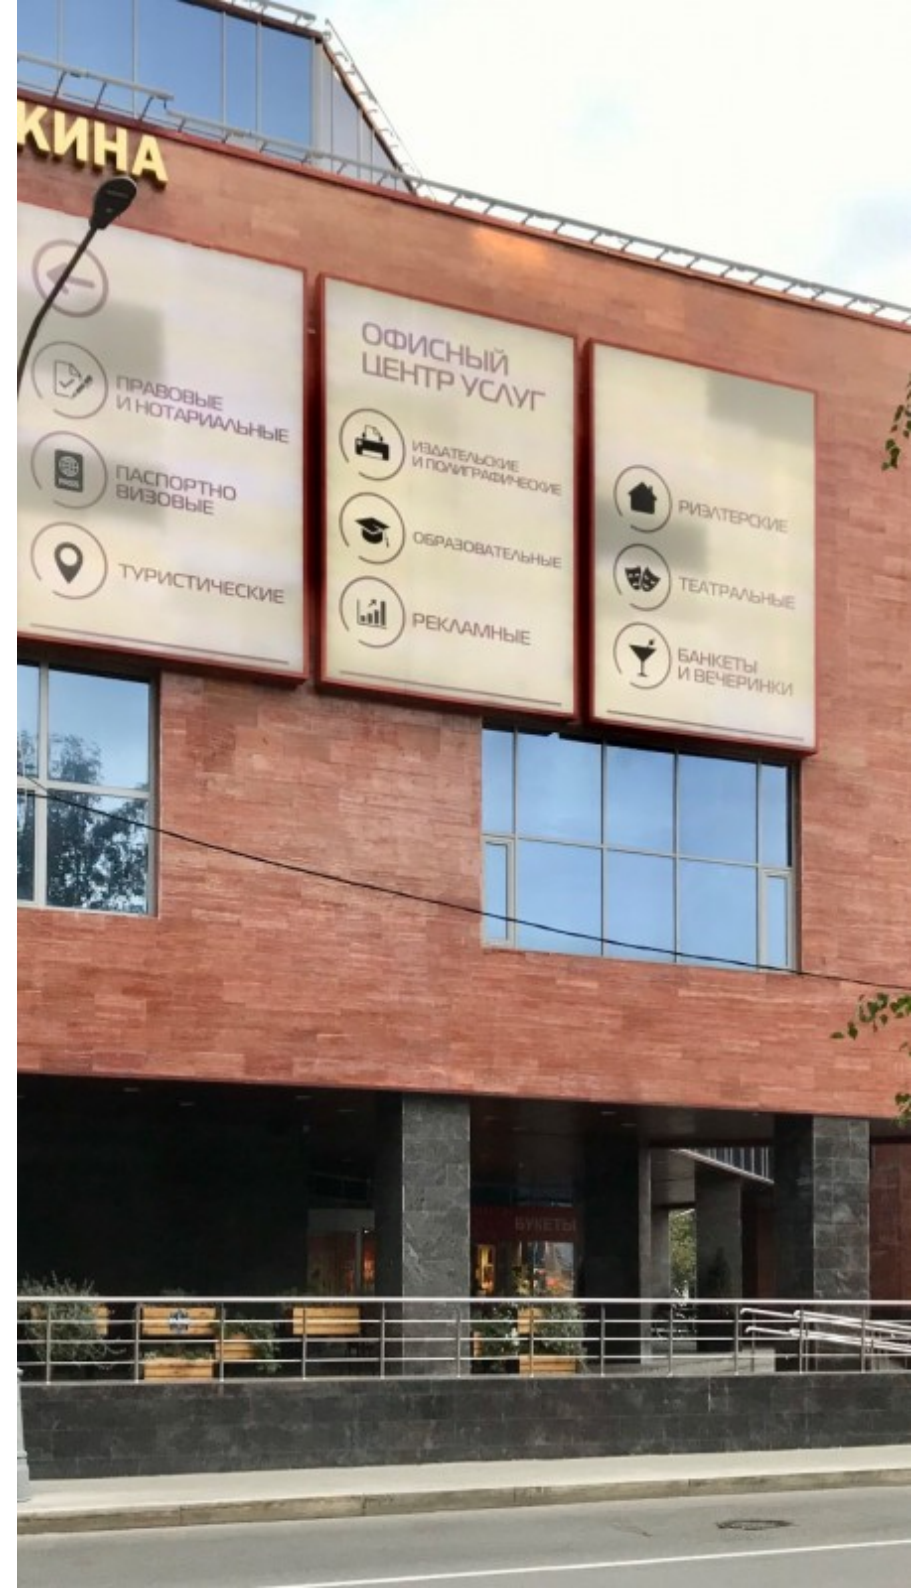

БИЗНЕС-ЦЕНТР «САТИРИКОН»

Москва, Шереметьевская улица, 8

БИЗНЕС-ЦЕНТР «САТИРИКОН»

Москва, Шереметьевская улица, 8

отдел аренды и продажи
(495) 104-77-10

МЕСТОПОЛОЖЕНИЕ

-  Москва, Шереметьевская улица, 8
Северо-Восточный административный округ, Район Марьино роща
-  Марьино Роща ↔ 1 минута пешком (100 м)

БИЗНЕС-ЦЕНТР «САТИРИКОН»

Москва, Шереметьевская улица, 8

отдел аренды и продажи

(495) 104-77-10

О ЗДАНИИ

Местоположение

Округ	СВАО
Станция метро	Марьяна Роща
Расстояние от метро	1 минута пешком

Технические параметры

Класс	A
Этажность	12
Общая площадь	9763 кв.м
Год постройки	2020

Инженерные системы

Вентиляция	Приточно-вытяжная
Кондиционирование	Центральное
Интернет/телефония	—

БИЗНЕС-ЦЕНТР «САТИРИКОН»

Москва, Шереметьевская улица, 8