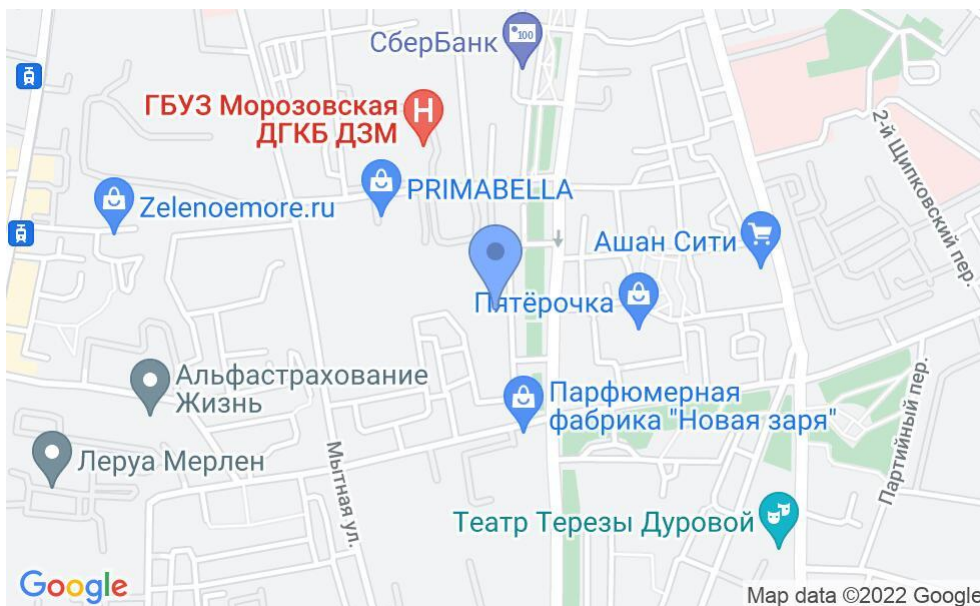

БИЗНЕС-ЦЕНТР

Москва, Люсиновская улица, 38

БИЗНЕС-ЦЕНТР

Москва, Люсиновская улица, 38

отдел аренды и продажи

(495) 104-77-10

МЕСТОПОЛОЖЕНИЕ

Москва, Люсиновская улица, 38

Центральный административный округ, Район Замоскворечье

Серпуховская ↔ 7 минут пешком (750 м)

БИЗНЕС-ЦЕНТР

Москва, Люсиновская улица, 38

отдел аренды и продажи

(495) 104-77-10

О ЗДАНИИ

Местоположение