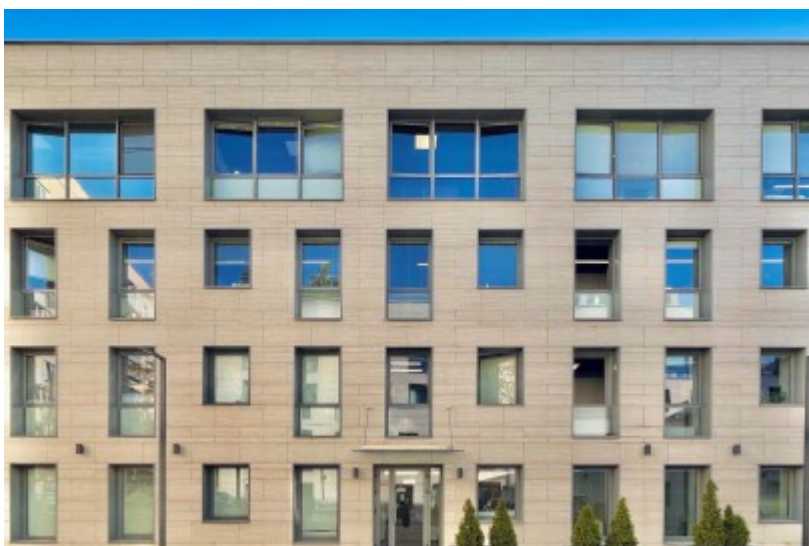

БИЗНЕС-ЦЕНТР

Москва, Люсиновская улица, 38

отдел аренды и продажи

(495) 104-77-10