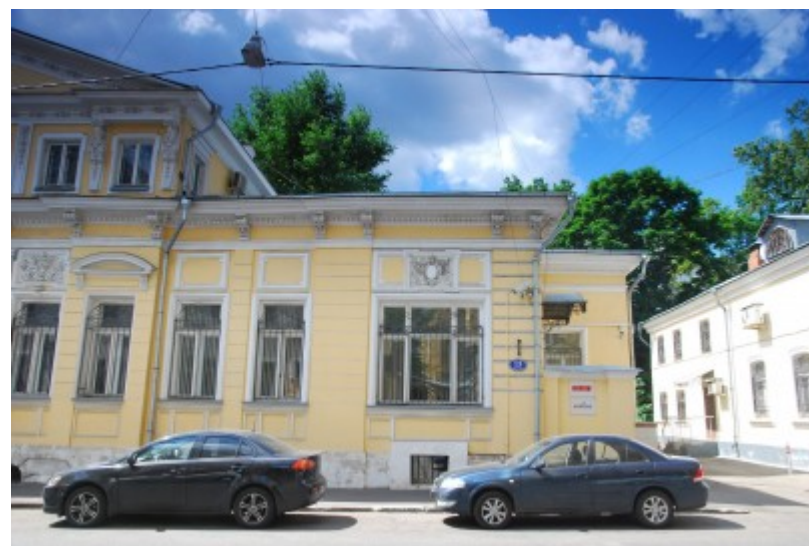

ОСОБНЯК

Москва, Трубниковский переулок, 15 с1

отдел аренды

(495) 104-77-10