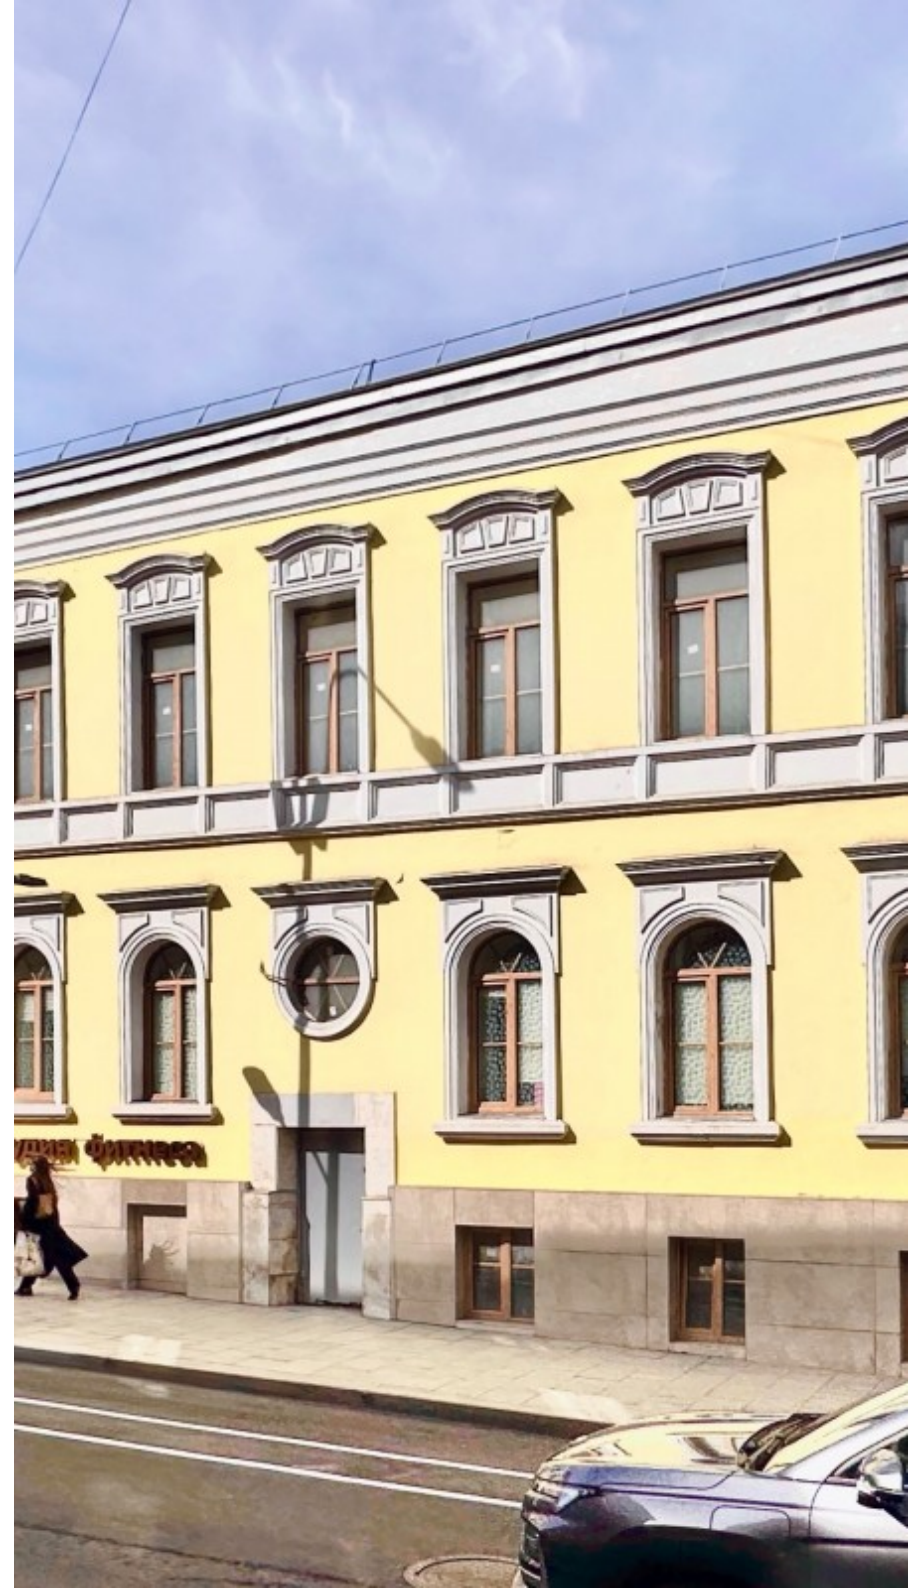

ОСОБНЯК

Москва, Петровский бульвар, 5 с1

ОСОБНЯК

Москва, Петровский бульвар, 5 с1

отдел аренды

(495) 104-77-10

МЕСТОПОЛОЖЕНИЕ

 Москва, Петровский бульвар, 5 с1
Центральный административный округ, Тверской район

 Пушкинская  5 минут пешком (500 м)

ОСОБНЯК

Москва, Петровский бульвар, 5 с1

отдел аренды

(495) 104-77-10

О ЗДАНИИ

Местоположение

Округ	ЦАО
Станция метро	Пушкинская
Расстояние от метро	5 минут пешком