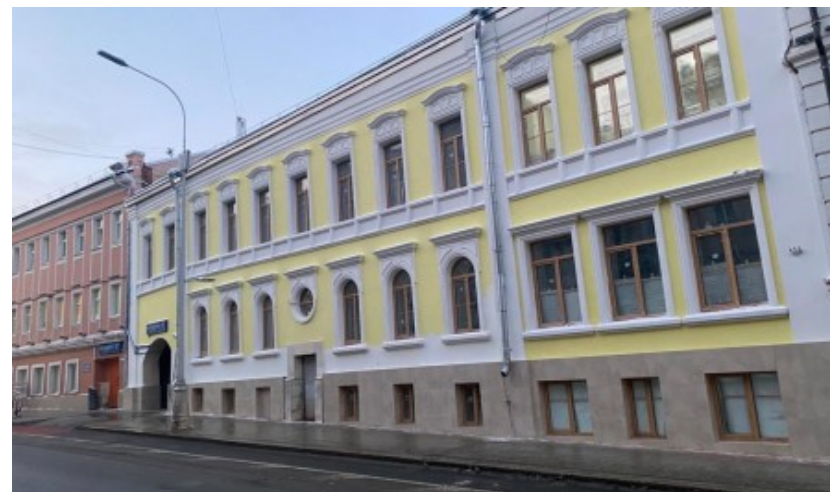

ОСОБНЯК

Москва, Петровский бульвар, 5 с1

отдел аренды

(495) 104-77-10

О ЗДАНИИ

Местоположение

Округ	ЦАО
Станция метро	Тверская
Расстояние от метро	5 минут пешком

Технические параметры

Класс	B
Этажность	4
Общая площадь	—
Год постройки	—

Инженерные системы

Вентиляция	Приточно-вытяжная
Кондиционирование	Центральное
Интернет/телефония	—