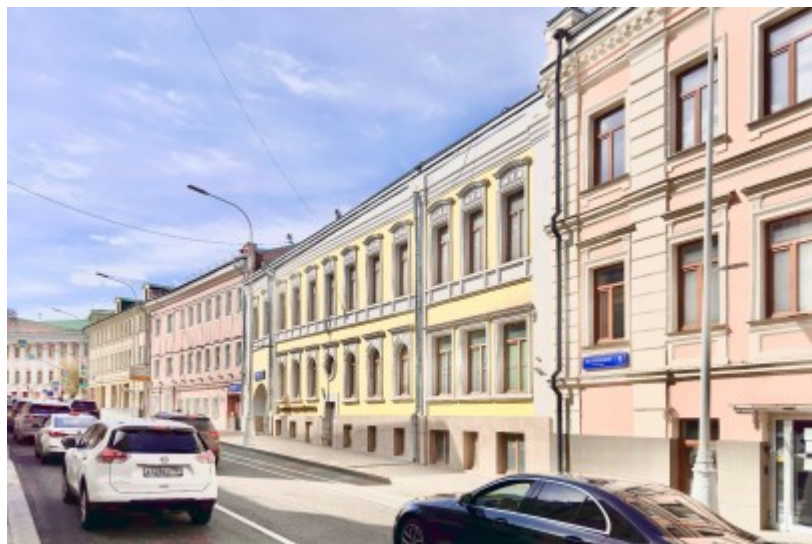

ОСОБНЯК

Москва, Петровский бульвар, 5 с1

отдел аренды

(495) 104-77-10