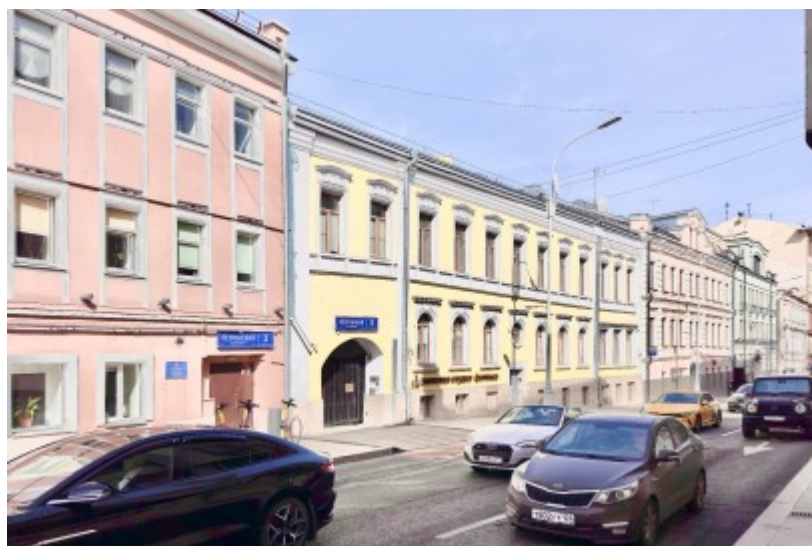

ОСОБНЯК

Москва, Петровский бульвар, 5 с1

отдел аренды

(495) 104-77-10