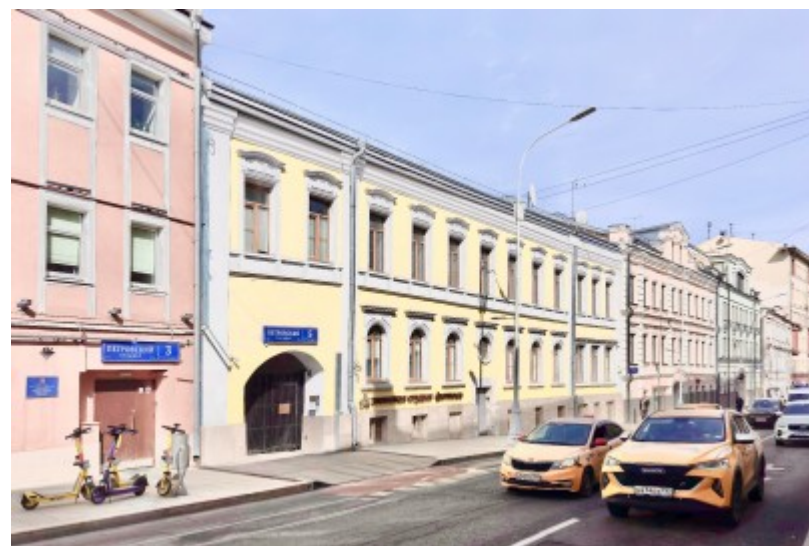

ОСОБНЯК

Москва, Петровский бульвар, 5 с1

отдел аренды

(495) 104-77-10