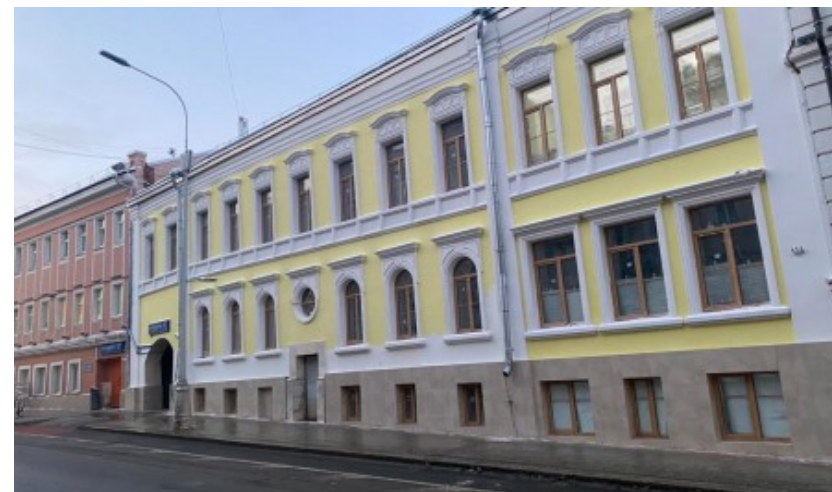

ОСОБНЯК

Москва, Петровский бульвар, 5 с1

отдел аренды

(495) 104-77-10

О ЗДАНИИ

Местоположение

Округ	ЦАО
Станция метро	Чеховская
Расстояние от метро	5 минут пешком

Технические параметры

Класс	B
Этажность	4
Общая площадь	—
Год постройки	—

Инженерные системы

Вентиляция	Приточно-вытяжная
Кондиционирование	Центральное
Интернет/телефония	—