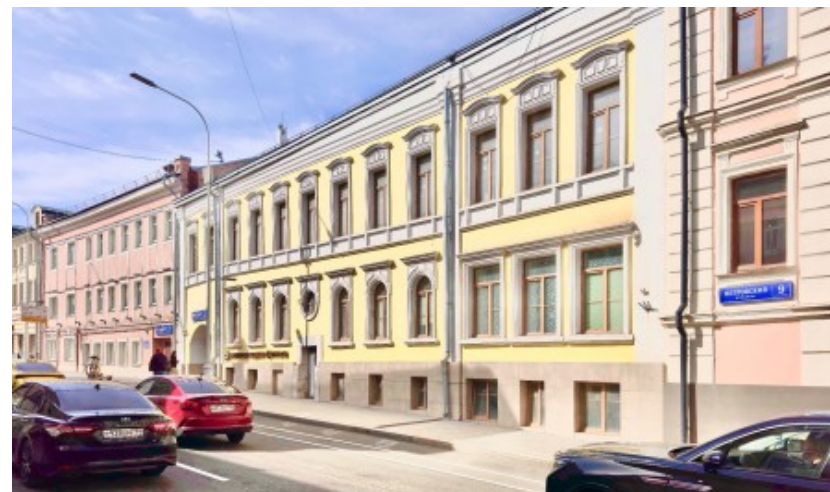

ОСОБНЯК

Москва, Петровский бульвар, 5 с1

отдел аренды

(495) 104-77-10

О ЗДАНИИ

Местоположение

Округ	ЦАО
Станция метро	Пушкинская
Расстояние от метро	5 минут пешком

Технические параметры

Класс	B
Этажность	4
Общая площадь	—
Год постройки	—

Инженерные системы

Вентиляция	Приточно-вытяжная
Кондиционирование	Центральное
Интернет/телефония	—