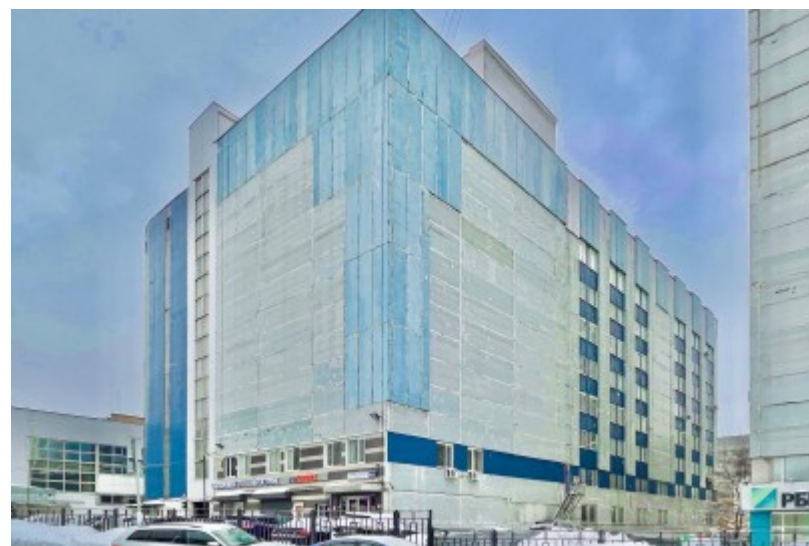

ОСОБНЯК

Москва, Старокалужское шоссе, 65

отдел аренды

(495) 104-77-10