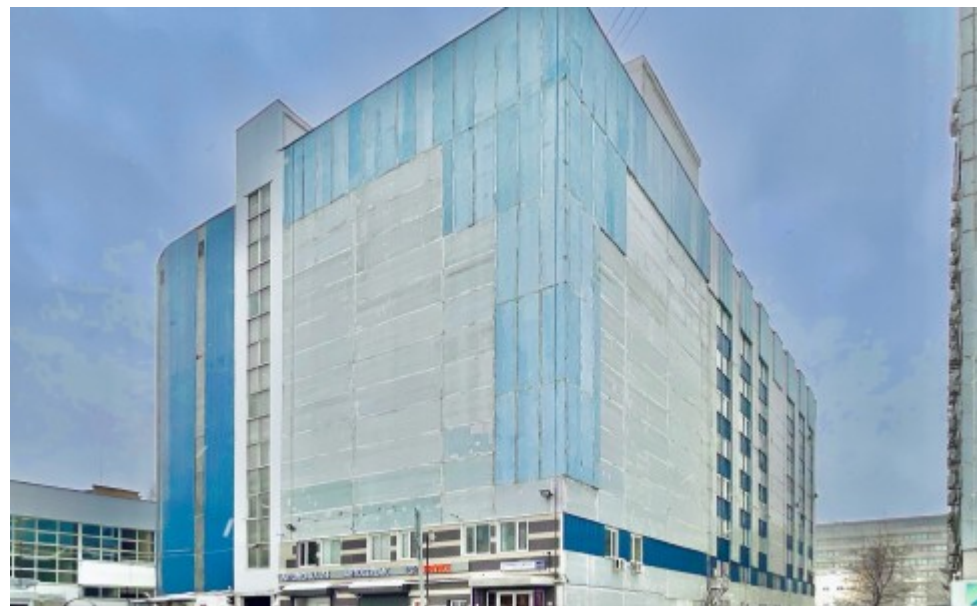

# ОСОБНЯК

Москва, Старокалужское шоссе, 65

## МЕСТОПОЛОЖЕНИЕ

 **Москва, Старокалужское шоссе, 65**  
Юго-Западный административный округ, Обручевский район

 **Воронцовская** ↔ **2 минуты пешком (200 м)**