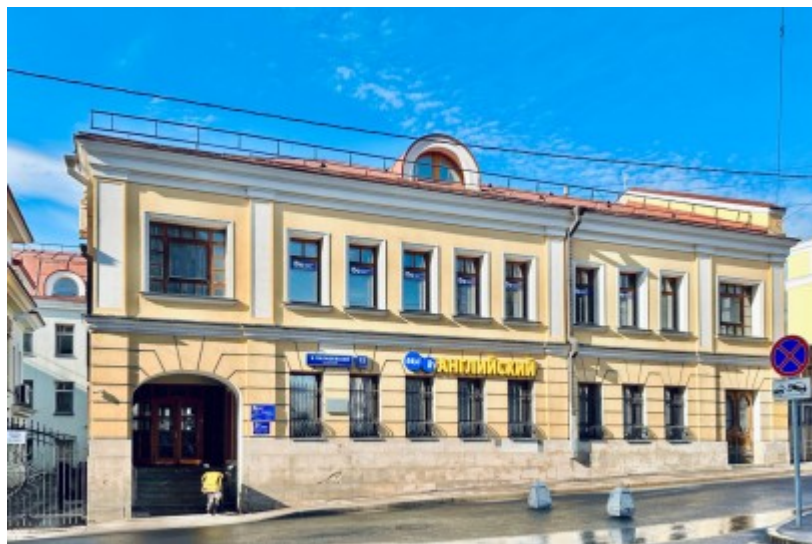

ОСОБНЯК

Москва, Большой Палашёвский переулок, 15 с1

отдел аренды

(495) 104-77-10