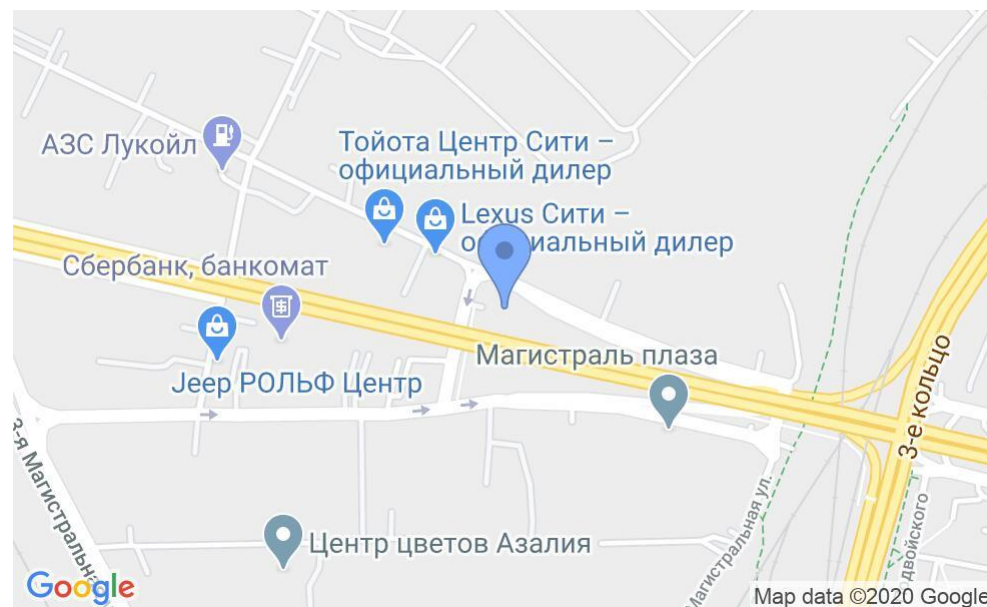

БИЗНЕС-ЦЕНТР

Москва, 1-я Магистральная улица, 11/2

БИЗНЕС-ЦЕНТР

Москва, 1-я Магистральная улица, 11/2

отдел аренды и продажи

(495) 258-81-32

МЕСТОПОЛОЖЕНИЕ

○ Москва, 1-я Магистральная улица, 11/2
Северный административный округ, Хорошёвский район

М Хорошёвская ↔ 10 минут транспортом (1700 м)

БИЗНЕС-ЦЕНТР

Москва, 1-я Магистральная улица, 11/2

отдел аренды и продажи

(495) 258-81-32

О ЗДАНИИ

Местоположение

Округ	САО
Станция метро	Хорошёвская
Расстояние от метро	10 минут транспортом